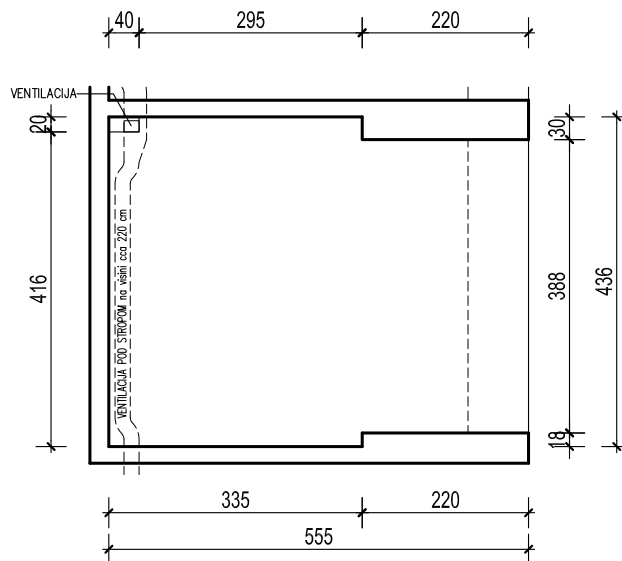

PODZEMNA GARAŽA STAMBENE ZGRADE K- Špansko sjever, na k.č.br. 2749/1 k.o. Stenjevec jug, Zagreb

Visina parkirališta cca 245 cm

MJ 1:100

PODRUM -2, PARKIRALIŠTE 43

P= 23,06 m²

NAPOMENA: PO POTREBI TREBA OMOGUĆITI PRISTUP ZAJEDNIČKIM INSTALACIJAMA