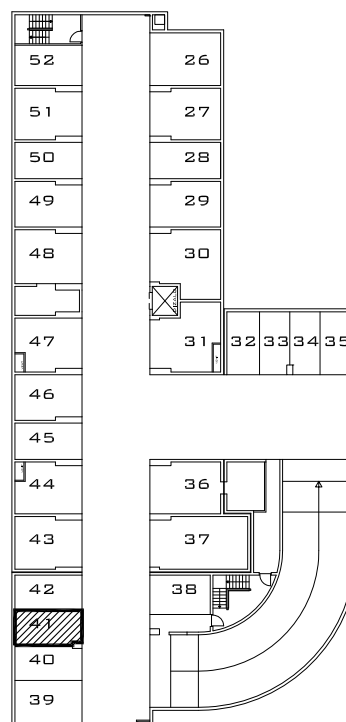

**PODZEMNA GARAŽA STAMBENE ZGRADE K- Špansko sjever, na k.č.br. 2749/1 k.o. Stenjevec jug, Zagreb**

Visina parkirališta cca 245 cm

**MJ 1:100**

**PODRUM -2, PARKIRALIŠTE 41**

**P= 15,87 m<sup>2</sup>**

**NAPOMENA: PO POTREBI TREBA OMOGUĆITI PRISTUP ZAJEDNIČKIM INSTALACIJAMA**