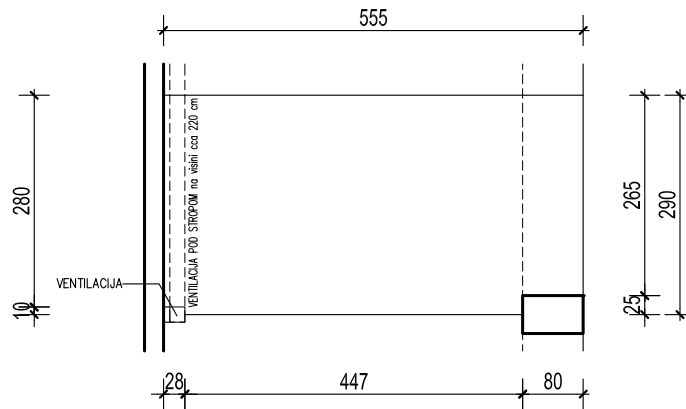

**PODZEMNA GARAŽA STAMBENE ZGRADE K- Špansko sjever, na k.č.br. 2749/1 k.o. Stenjevec jug, Zagreb**

Visina parkirališta cca 245 cm

**MJ 1:100**

**PODRUM -2, PARKIRALIŠTE 41**

**P= 15,87 m<sup>2</sup>**

**NAPOMENA: PO POTREBI TREBA OMOGUĆITI PRISTUP ZAJEDNIČKIM INSTALACIJAMA**