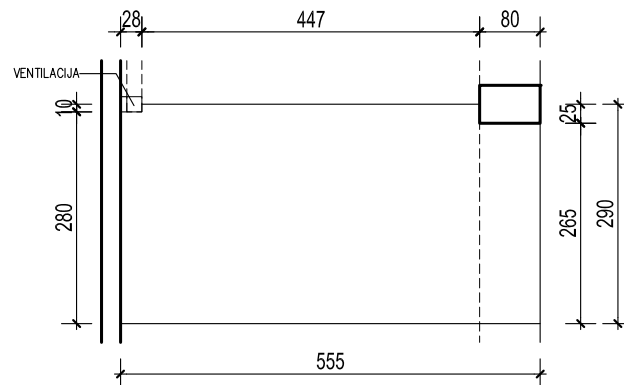

PODZEMNA GARAŽA STAMBENE ZGRADE K- Špansko sjever, na k.č.br. 2749/1 k.o. Stenjevec jug, Zagreb

Visina parkirališta cca 245 cm

MJ 1:100

PODRUM -2, PARKIRALIŠTE 40

P= 15,87 m²

NAPOMENA: PO POTREBI TREBA OMOGUĆITI PRISTUP ZAJEDNIČKIM INSTALACIJAMA

PODRUM -2

POLOŽAJ PARKIRALIŠTA U GARAŽI