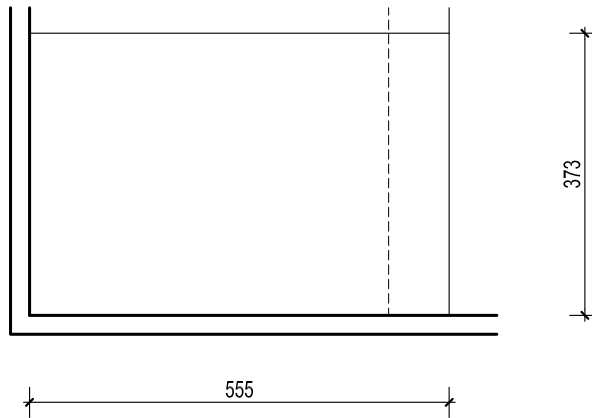

PODZEMNA GARAŽA STAMBENE ZGRADE K- Špansko sjever, na k.č.br. 2749/1 k.o. Stenjevec jug, Zagreb

Visina parkirališta cca 245 cm

MJ 1:100

PODRUM -2, PARKIRALIŠTE 39

P= 20,70 m²

NAPOMENA: PO POTREBI TREBA OMOGUĆITI PRISTUP ZAJEDNIČKIM INSTALACIJAMA