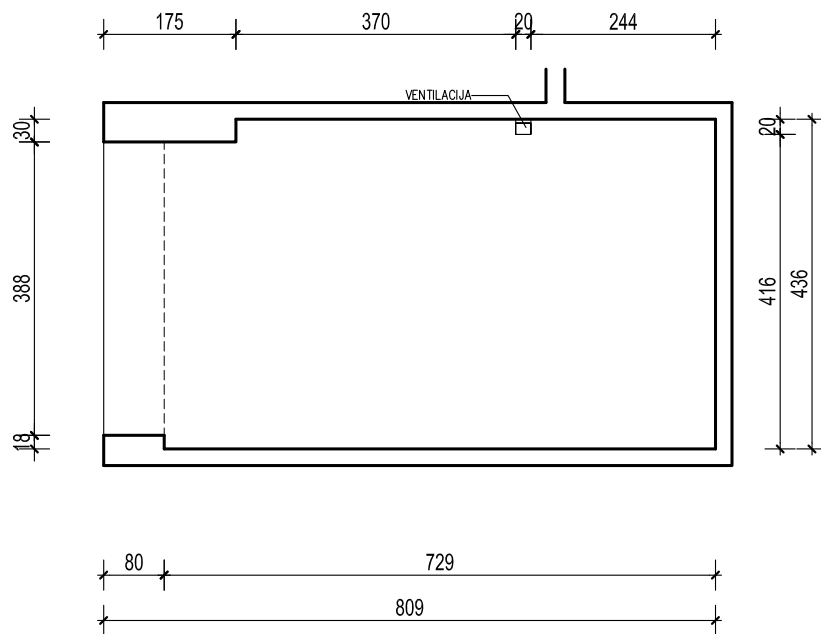

PODZEMNA GARAŽA STAMBENE ZGRADE K- Špansko sjever, na k.č.br. 2749/1 k.o. Stenjevec jug, Zagreb

Visina parkirališta cca 245 cm

MJ 1:100

PODRUM -2, PARKIRALIŠTE 37

P= 34,56 m²

NAPOMENA: PO POTREBI TREBA OMOGUĆITI PRISTUP ZAJEDNIČKIM INSTALACIJAMA

PODRUM -2

POLOŽAJ PARKIRALIŠTA U GARAŽI