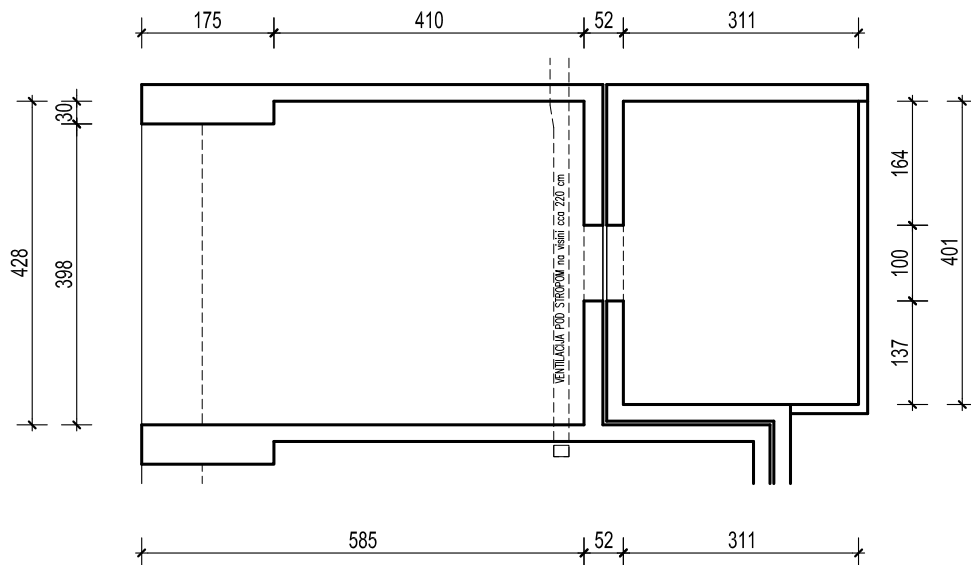

PODZEMNA GARAŽA STAMBENE ZGRADE K- Špansko sjever, na k.č.br. 2749/1 k.o. Stenjevec jug, Zagreb

Visina parkirališta cca 245 cm

MJ 1:100

PODRUM -2, PARKIRALIŠTE 36

P= 36,98 m²

NAPOMENA: PO POTREBI TREBA OMOGUĆITI PRISTUP ZAJEDNIČKIM INSTALACIJAMA

PODRUM -2

POLOŽAJ PARKIRALIŠTA U GARAŽI