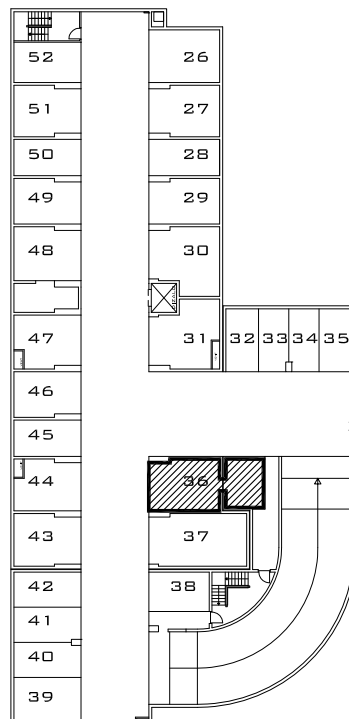

PODZEMNA GARAŽA STAMBENE ZGRADE K- Špansko sjever, na k.č.br. 2749/1 k.o. Stenjevec jug, Zagreb

Visina parkirališta cca 245 cm

MJ 1:100

PODRUM -2, PARKIRALIŠTE 36

P= 36,98 m²

NAPOMENA: PO POTREBI TREBA OMOGUĆITI PRISTUP ZAJEDNIČKIM INSTALACIJAMA

PODRUM -2

POLOŽAJ PARKIRALIŠTA U GARAŽI