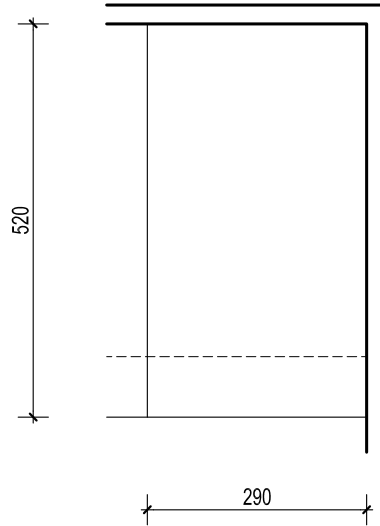

**PODZEMNA GARAŽA STAMBENE ZGRADE K- Špansko sjever, na k.č.br. 2749/1 k.o. Stenjevec jug, Zagreb**

Visina parkirališta cca 245 cm

**MJ 1:100**

**PODRUM -2, PARKIRALIŠTE 35**

**P= 15.08 m<sup>2</sup>**

**NAPOMENA: PO POTREBI TREBA OMOGUĆITI PRISTUP ZAJEDNIČKIM INSTALACIJAMA**