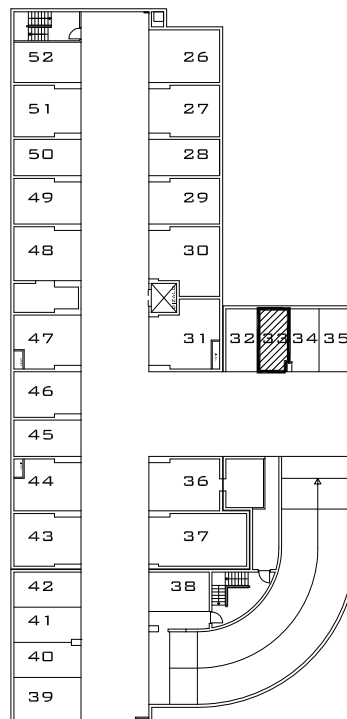

PODZEMNA GARAŽA STAMBENE ZGRADE K- Špansko sjever, na k.č.br. 2749/1 k.o. Stenjevec jug, Zagreb

Visina parkirališta cca 245 cm

MJ 1:100

PODRUM -2, PARKIRALIŠTE 33

P= 12.77 m²

NAPOMENA: PO POTREBI TREBA OMOGUĆITI PRISTUP ZAJEDNIČKIM INSTALACIJAMA

PODRUM -2

POLOŽAJ PARKIRALIŠTA U GARAŽI