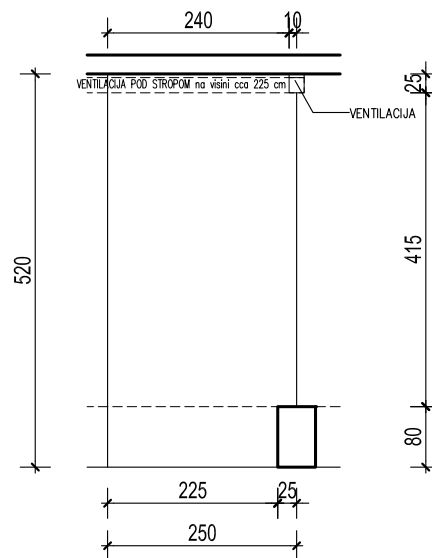

PODZEMNA GARAŽA STAMBENE ZGRADE K- Špansko sjever, na k.č.br. 2749/1 k.o. Stenjevec jug, Zagreb

Visina parkirališta cca 245 cm

MJ 1:100

PODRUM -2, PARKIRALIŠTE 33

P= 12.77 m²

NAPOMENA: PO POTREBI TREBA OMOGUĆITI PRISTUP ZAJEDNIČKIM INSTALACIJAMA