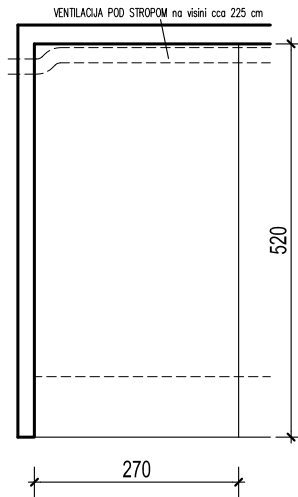

PODZEMNA GARAŽA STAMBENE ZGRADE K- Špansko sjever, na k.č.br. 2749/1 k.o. Stenjevec jug, Zagreb

Visina parkirališta cca 245 cm

MJ 1:100

PODRUM -2, PARKIRALIŠTE 32

P= 14.04 m²

NAPOMENA: PO POTREBI TREBA OMOGUĆITI PRISTUP ZAJEDNIČKIM INSTALACIJAMA