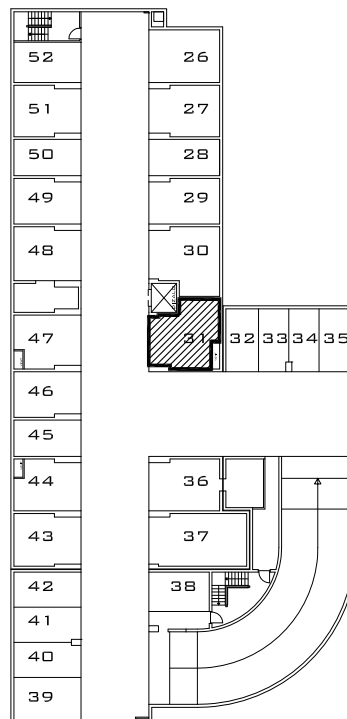

PODZEMNA GARAŽA STAMBENE ZGRADE K- Špansko sjever, na k.č.br. 2749/1 k.o. Stenjevec jug, Zagreb

Visina parkirališta cca 245 cm

MJ 1:100

PODRUM -2, PARKIRALIŠTE 31

P= 27,92 m²

NAPOMENA: PO POTREBI TREBA OMOGUĆITI PRISTUP ZAJEDNIČKIM INSTALACIJAMA

PODRUM -2

POLOŽAJ PARKIRALIŠTA U GARAŽI