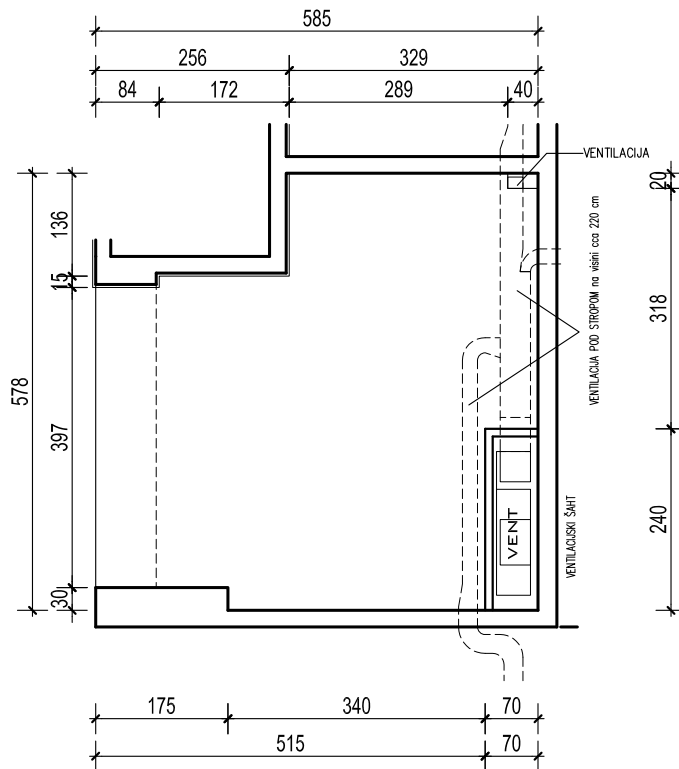

PODZEMNA GARAŽA STAMBENE ZGRADE K- Špansko sjever, na k.č.br. 2749/1 k.o. Stenjevec jug, Zagreb

Visina parkirališta cca 245 cm

MJ 1:100

PODRUM -2, PARKIRALIŠTE 31

P= 27,92 m²

NAPOMENA: PO POTREBI TREBA OMOGUĆITI PRISTUP ZAJEDNIČKIM INSTALACIJAMA

PODRUM -2

POLOŽAJ PARKIRALIŠTA U GARAŽI