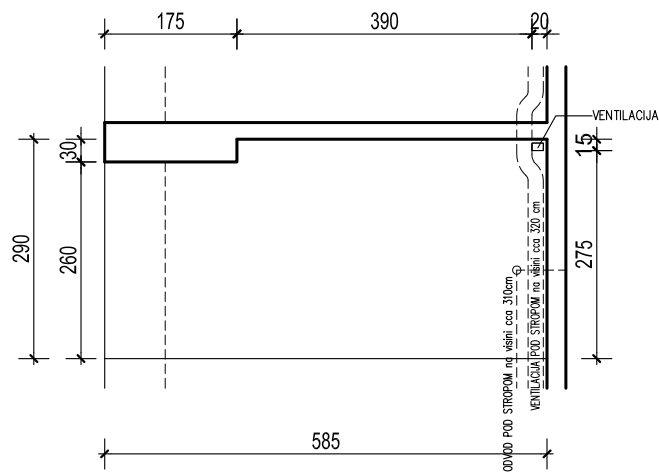

**PODZEMNA GARAŽA STAMBENE ZGRADE K- Špansko sjever, na k.č.br. 2749/1 k.o. Stenjevec jug, Zagreb**

Visina parkirališta cca 360 cm

**MJ 1:100**

**PODRUM -1, PARKIRALIŠTE 3**

**P= 16,41 m<sup>2</sup>**

**NAPOMENA: PO POTREBI TREBA OMOGUĆITI PRISTUP ZAJEDNIČKIM INSTALACIJAMA**