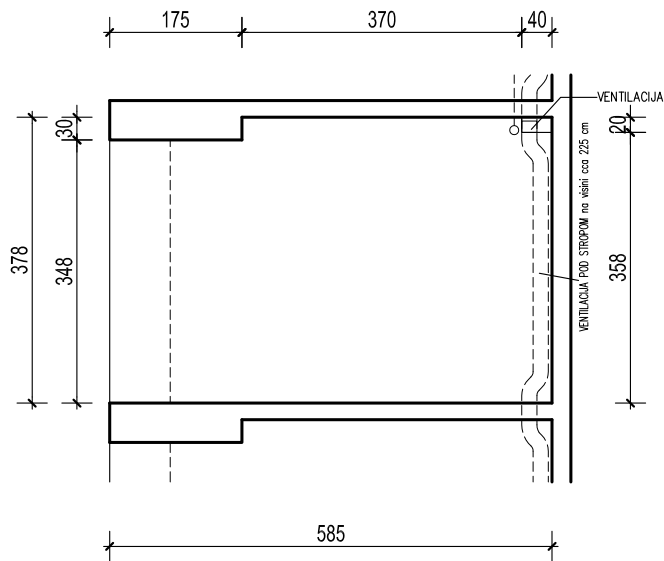

**PODZEMNA GARAŽA STAMBENE ZGRADE K- Špansko sjever, na k.č.br. 2749/1 k.o. Stenjevec jug, Zagreb**

Visina parkirališta cca 245 cm

**MJ 1:100**

**PODRUM -2, PARKIRALIŠTE 29**

**P= 21,51 m<sup>2</sup>**

**NAPOMENA: PO POTREBI TREBA OMOGUĆITI PRISTUP ZAJEDNIČKIM INSTALACIJAMA**