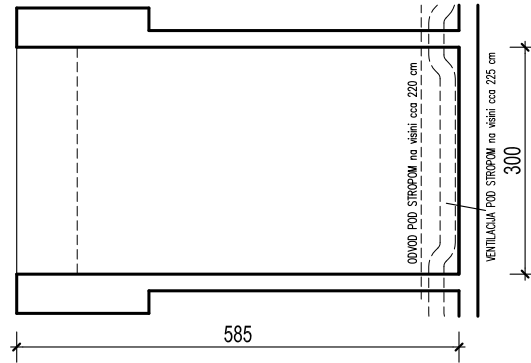

PODZEMNA GARAŽA STAMBENE ZGRADE K- Špansko sjever, na k.č.br. 2749/1 k.o. Stenjevec jug, Zagreb

Visina parkirališta cca 245 cm

MJ 1:100

PODRUM -2, PARKIRALIŠTE 28

P= 17,55 m²

NAPOMENA: PO POTREBI TREBA OMOGUĆITI PRISTUP ZAJEDNIČKIM INSTALACIJAMA