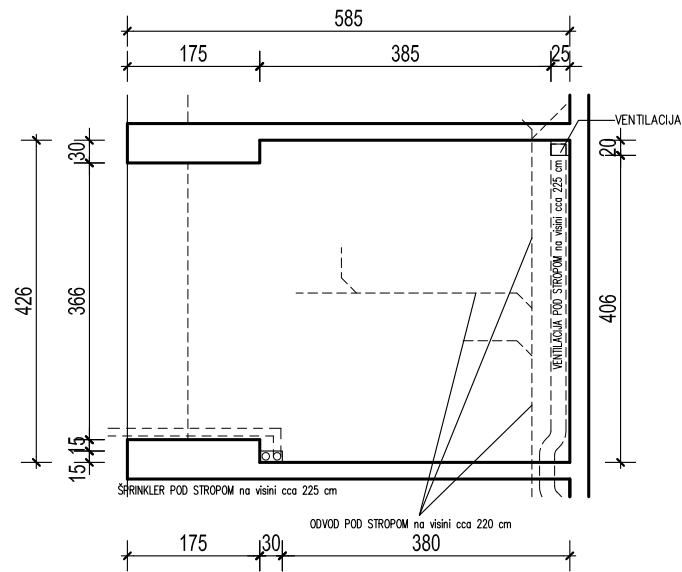

**PODZEMNA GARAŽA STAMBENE ZGRADE K- Špansko sjever, na k.č.br. 2749/1 k.o. Stenjevec jug, Zagreb**

Visina parkirališta cca 245 cm

**MJ 1:100**

**PODRUM -2, PARKIRALIŠTE 27**

**P= 23,78 m<sup>2</sup>**

**NAPOMENA: PO POTREBI TREBA OMOGUĆITI PRISTUP ZAJEDNIČKIM INSTALACIJAMA**