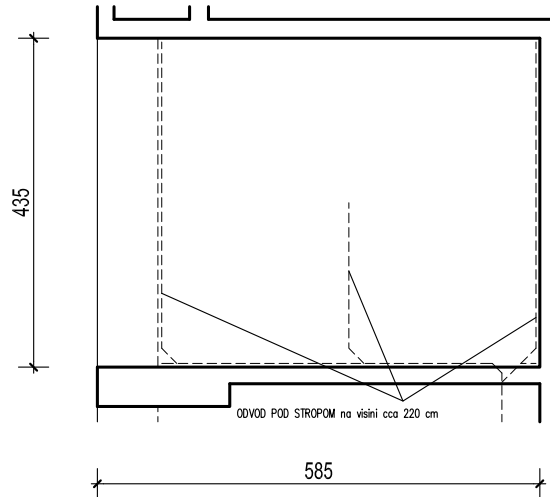

PODZEMNA GARAŽA STAMBENE ZGRADE K- Špansko sjever, na k.č.br. 2749/1 k.o. Stenjevec jug, Zagreb

Visina parkirališta cca 245 cm

MJ 1:100

PODRUM -2, PARKIRALIŠTE 26

P= 25,45 m²

NAPOMENA: PO POTREBI TREBA OMOGUĆITI PRISTUP ZAJEDNIČKIM INSTALACIJAMA