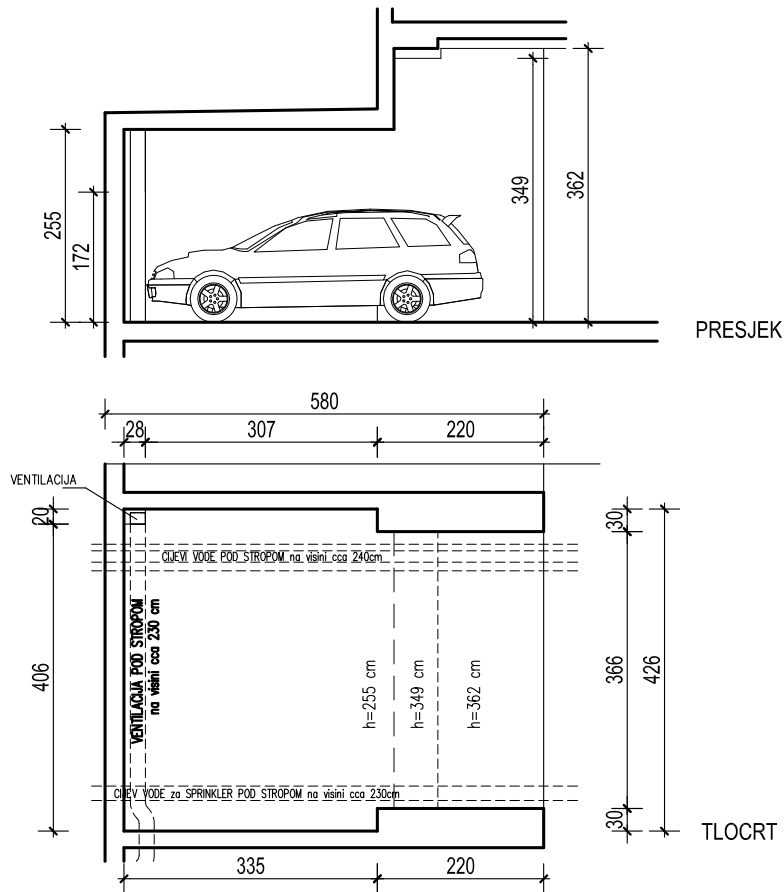

PODZEMNA GARAŽA STAMBENE ZGRADE K- Špansko sjever, na k.č.br. 2749/1 k.o. Stenjevec jug, Zagreb

Visina parkirališta cca 255-362 cm

PODRUM -1, PARKIRALIŠTE 24

P= 22.27 m²

NAPOMENA: PO POTREBI TREBA OMOGUĆITI PRISTUP ZAJEDNIČKIM INSTALACIJAMA

POLOŽAJ PARKIRALIŠTA U GARAŽI