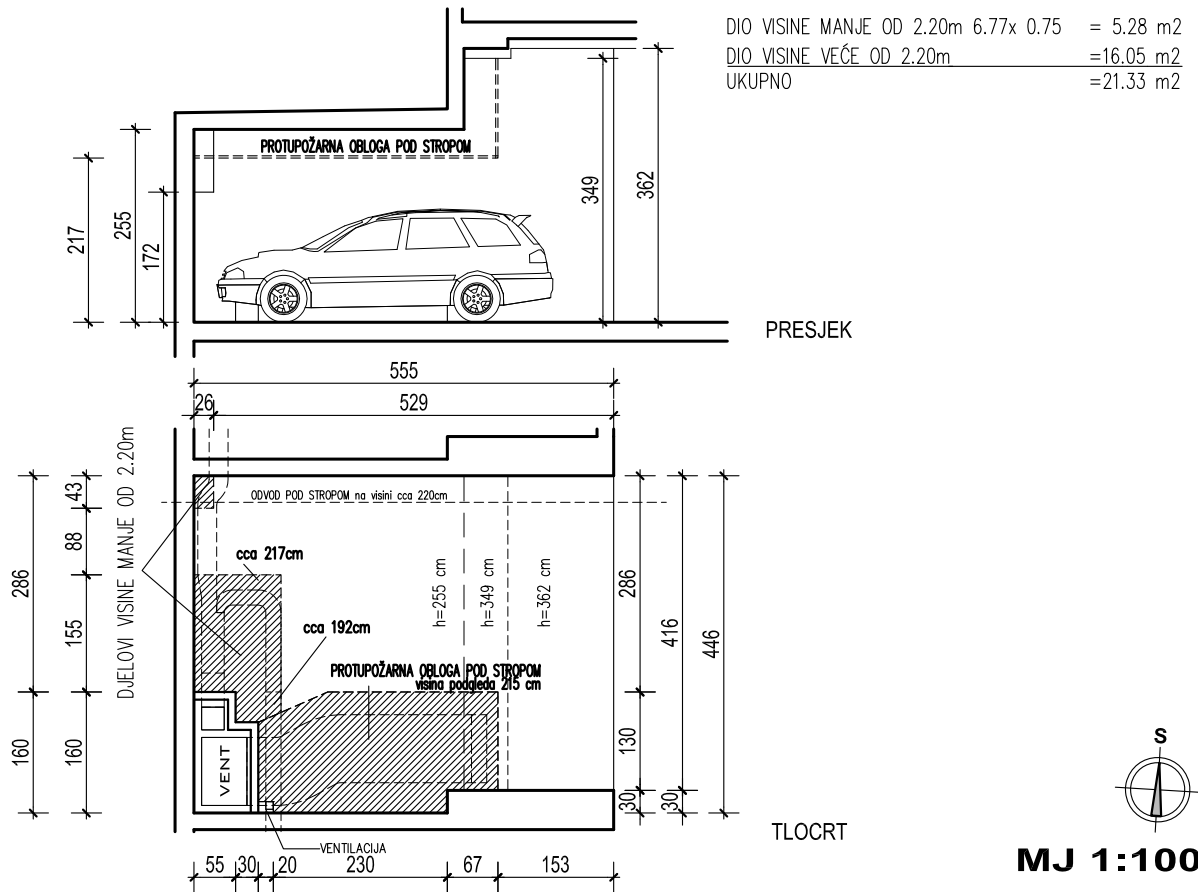

PODZEMNA GARAŽA STAMBENE ZGRADE K- Špansko sjever, na k.č.br. 2749/1 k.o. Stenjevec jug, Zagreb

Visina parkirališta cca 255- 362 cm

PODRUM -1, PARKIRALIŠTE 20

P= 21,33 m2

NAPOMENA: PO POTREBI TREBA OMOGUĆITI PRISTUP ZAJEDNIČKIM INSTALACIJAMA

PODRUM -1

POLOŽAJ PARKIRALIŠTA U GARAŽI