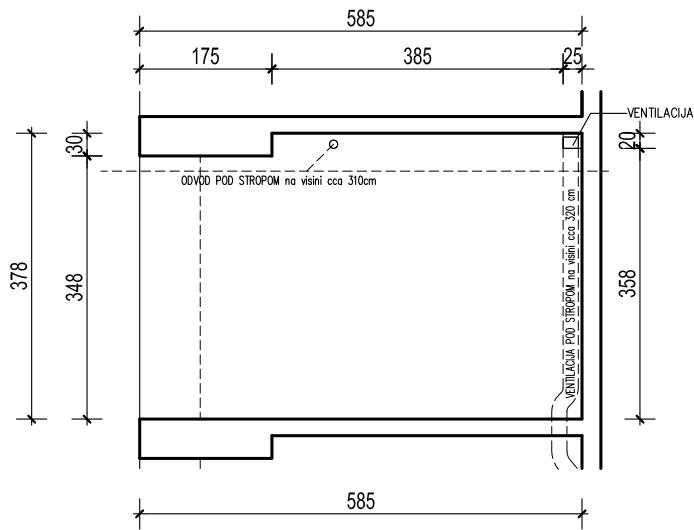

PODZEMNA GARAŽA STAMBENE ZGRADE K- Špansko sjever, na k.č.br. 2749/1 k.o. Stenjevec jug, Zagreb

Visina parkirališta cca 360 cm

MJ 1:100

PODRUM -1, PARKIRALIŠTE 2

P= 21,59 m²

NAPOMENA: PO POTREBI TREBA OMOGUĆITI PRISTUP ZAJEDNIČKIM INSTALACIJAMA

PODRUM -1

POLOŽAJ PARKIRALIŠTA U GARAŽI