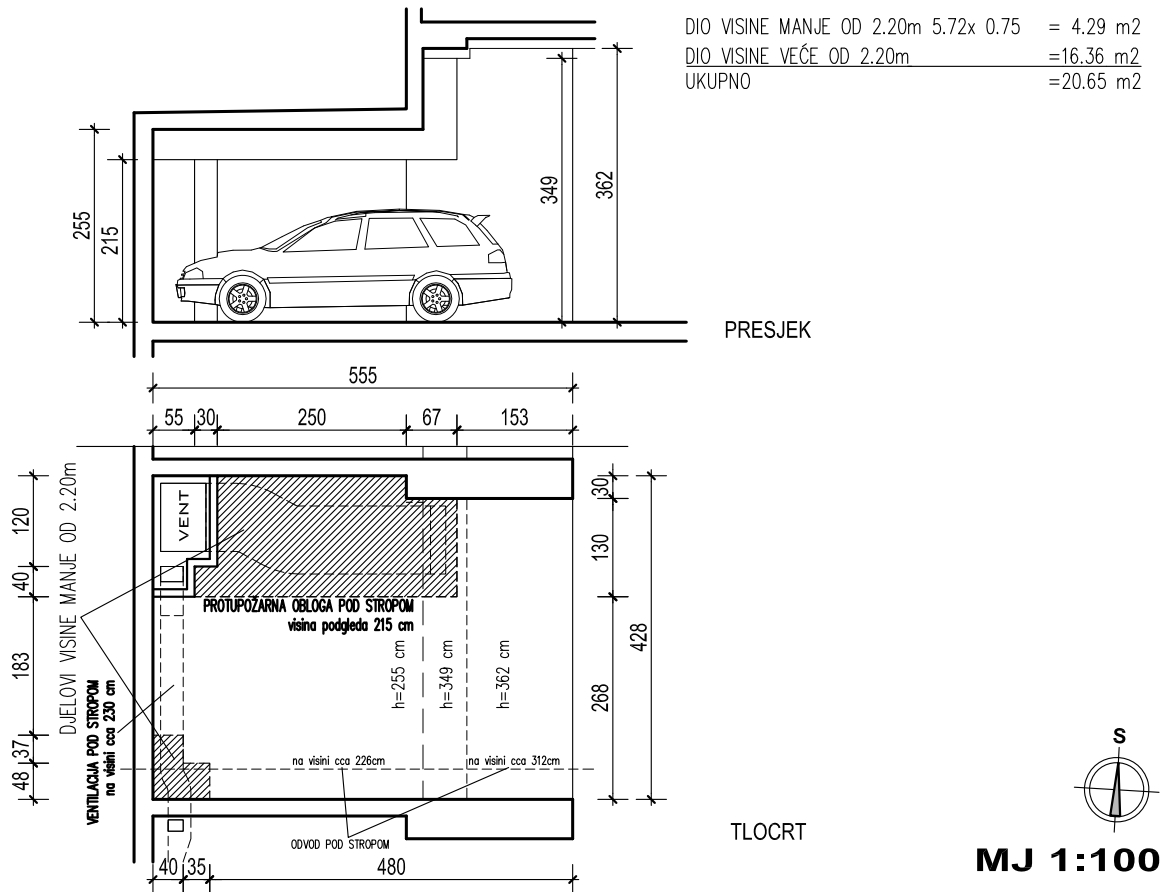

PODZEMNA GARAJA STAMBENE ZGRADE K- Špansko sjever, na k.č.br. 2749/1 k.o. Stenjevec jug, Zagreb

Visina parkirališta cca 255- 362 cm

PODRUM -1, PARKIRALIŠTE 17

P= 20,65 m²

NAPOMENA: PO POTREBI TREBA OMOGUĆITI PRISTUP ZAJEDNIČKIM INSTALACIJAMA

PODRUM -1

POLOŽAJ PARKIRALIŠTA U GARAJI