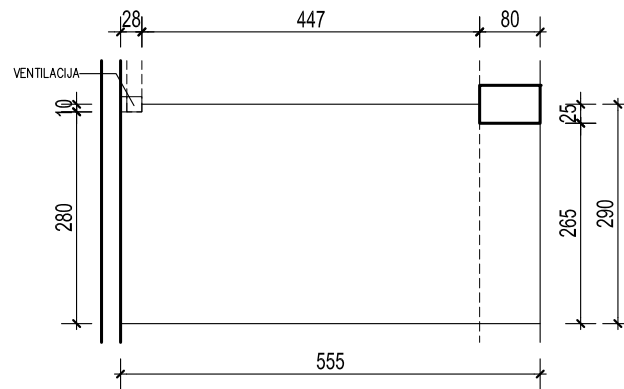

PODZEMNA GARAŽA STAMBENE ZGRADE K- Špansko sjever, na k.č.br. 2749/1 k.o. Stenjevec jug, Zagreb

Visina parkirališta cca 245 cm

MJ 1:100

PODRUM -1, PARKIRALIŠTE 13

P= 15,87 m²

NAPOMENA: PO POTREBI TREBA OMOGUĆITI PRISTUP ZAJEDNIČKIM INSTALACIJAMA