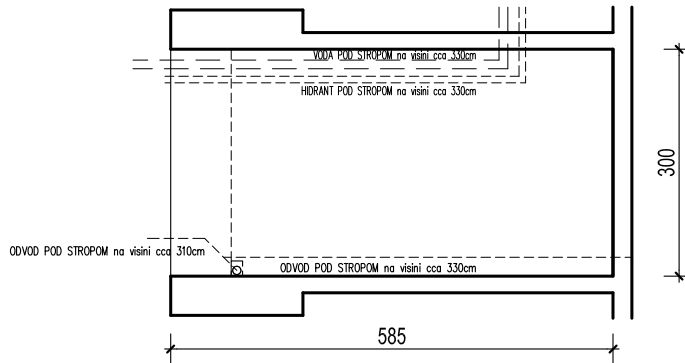

PODZEMNA GARAŽA STAMBENE ZGRADE K- Špansko sjever, na k.č.br. 2749/1 k.o. Stenjevec jug, Zagreb

Visina parkirališta cca 360 cm

MJ 1:100

PODRUM -1, PARKIRALIŠTE 1

P= 17,55 m<sup>2</sup>

NAPOMENA: PO POTREBI TREBA OMOGUĆITI PRISTUP ZAJEDNIČKIM INSTALACIJAMA

PODRUM -1

POLOŽAJ PARKIRALIŠTA U GARAŽI