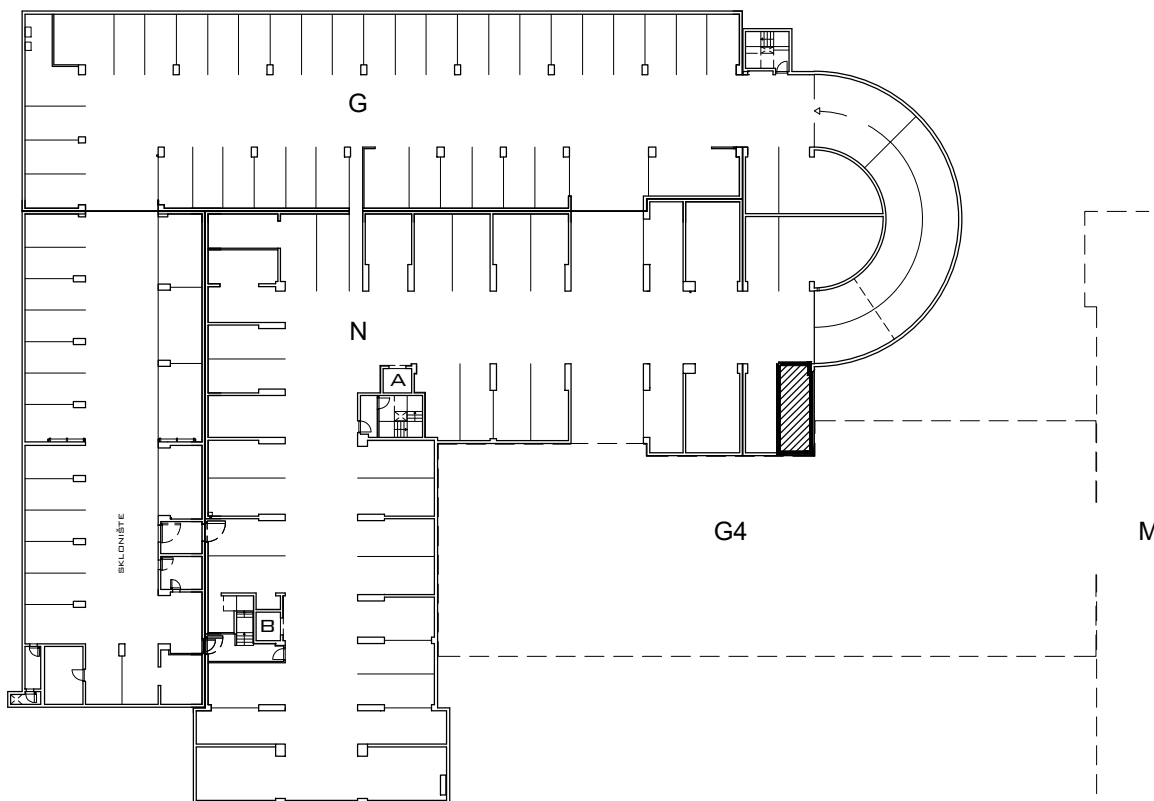

ŠPANSKO- SJEVER, ZAGREB
k.č.br. 2800/1 k.o. STENJEVEC

PODZEMNA GARAŽA N

VISINA PARKIRALIŠTA cca 245 cm

MJ 1:100

PODRUM -2 , DIO N, PARKIRALIŠTE N-81

P= 19,84 m²

NAPOMENA: PO POTREBI TREBA OMOGUĆITI PRISTUP ZAJEDNIČKIM INSTALACIJAMA

POLOŽAJ PARKIRALIŠTA U GARAŽI NA ETAŽI PODRUM -2