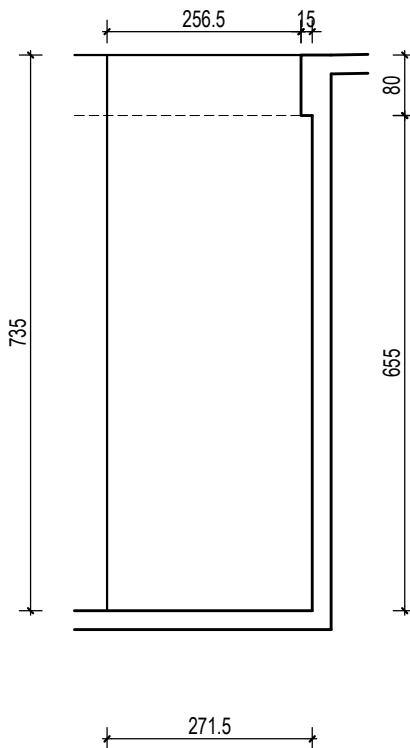

ŠPANSKO- SJEVER, ZAGREB
k.č.br. 2800/1 k.o. STENJEVEC

PODZEMNA GARAŽA N

VISINA PARKIRALIŠTA cca 245 cm

MJ 1:100

PODRUM -2 , DIO N, PARKIRALIŠTE N-81

P= 19,84 m²

NAPOMENA: PO POTREBI TREBA OMOGUĆITI PRISTUP ZAJEDNIČKIM INSTALACIJAMA