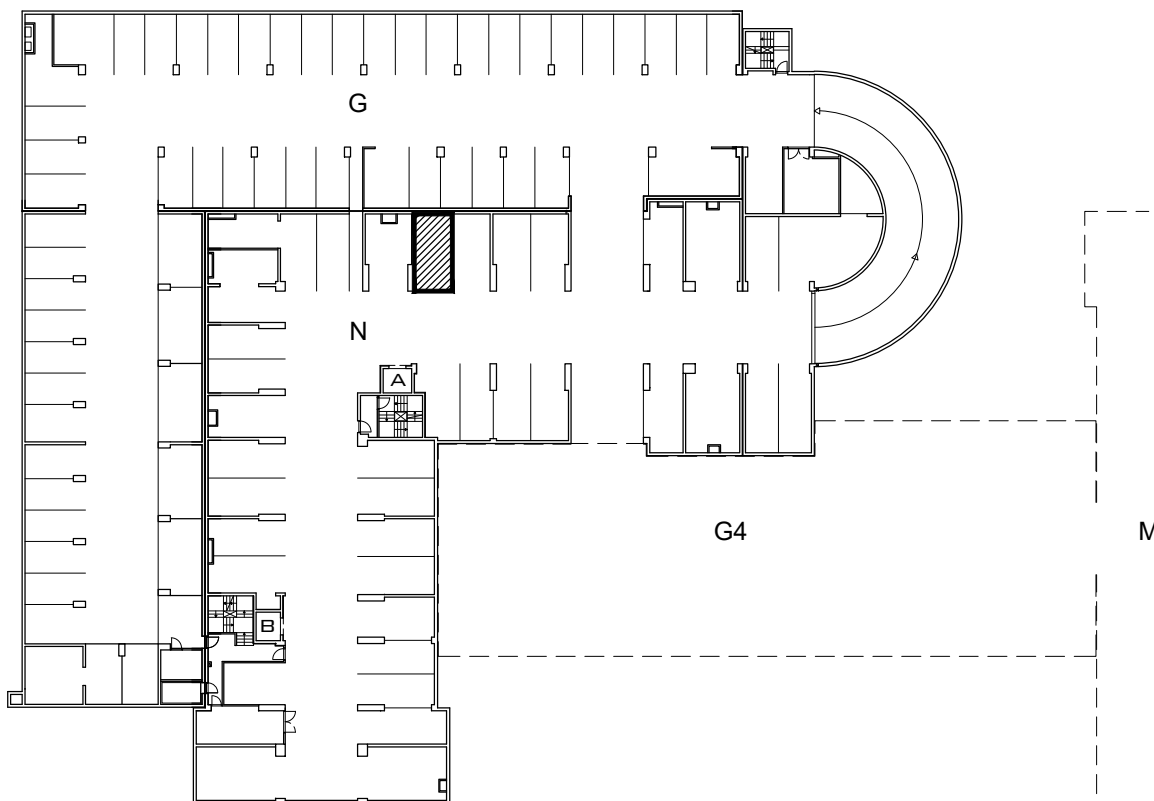

ŠPANSKO- SJEVER, ZAGREB
k.č.br. 2800/1 k.o. STENJEVEC

PODZEMNA GARAŽA N

VISINA PARKIRALIŠTA cca 370 cm

MJ 1:100

PODRUM -1 , DIO N, PARKIRALIŠTE N-8

P= 20,03 m²

NAPOMENA: PO POTREBI TREBA OMOGUĆITI PRISTUP ZAJEDNIČKIM INSTALACIJAMA

POLOŽAJ PARKIRALIŠTA U GARAŽI NA ETAŽI PODRUM -1