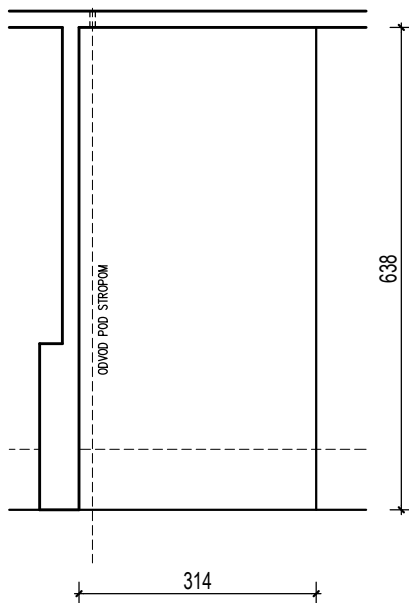

ŠPANSKO- SJEVER, ZAGREB
k.č.br. 2800/1 k.o. STENJEVEC

PODZEMNA GARAŽA N

VISINA PARKIRALIŠTA cca 370 cm

MJ 1:100

PODRUM -1 , DIO N, PARKIRALIŠTE N-8

P= 20,03 m²

NAPOMENA: PO POTREBI TREBA OMOGUĆITI PRISTUP ZAJEDNIČKIM INSTALACIJAMA

POLOŽAJ PARKIRALIŠTA U GARAŽI NA ETAŽI PODRUM -1