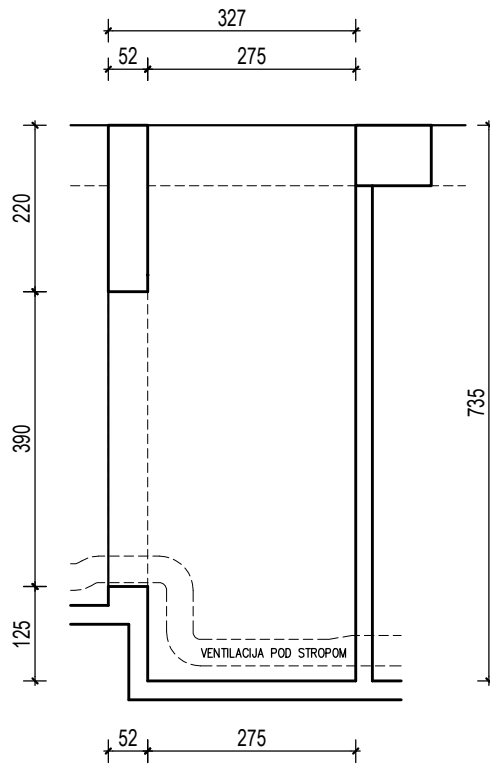

VISINA PARKIRALIŠTA cca 245 cm

MJ 1:100

**PODRUM -2 , DIO N, PARKIRALIŠTE N-78**

**P= 22,24 m<sup>2</sup>**

**NAPOMENA: PO POTREBI TREBA OMOGUĆITI PRISTUP ZAJEDNIČKIM INSTALACIJAMA**

**POLOŽAJ PARKIRALIŠTA U GARAŽI NA ETAŽI PODRUM -2**