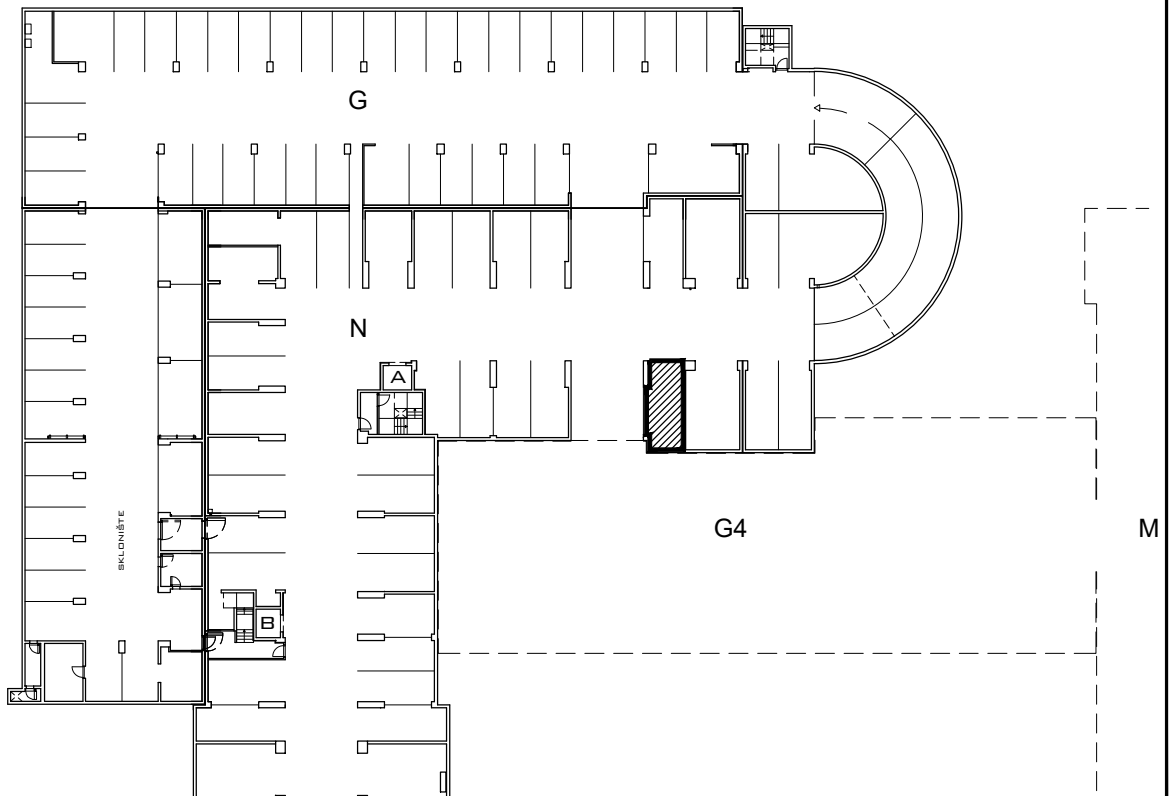

VISINA PARKIRALIŠTA cca 245 cm

MJ 1:100

**PODRUM -2 , DIO N, PARKIRALIŠTE N-78**

**P= 22,24 m<sup>2</sup>**

**NAPOMENA: PO POTREBI TREBA OMOGUĆITI PRISTUP ZAJEDNIČKIM INSTALACIJAMA**

**POLOŽAJ PARKIRALIŠTA U GARAŽI NA ETAŽI PODRUM -2**