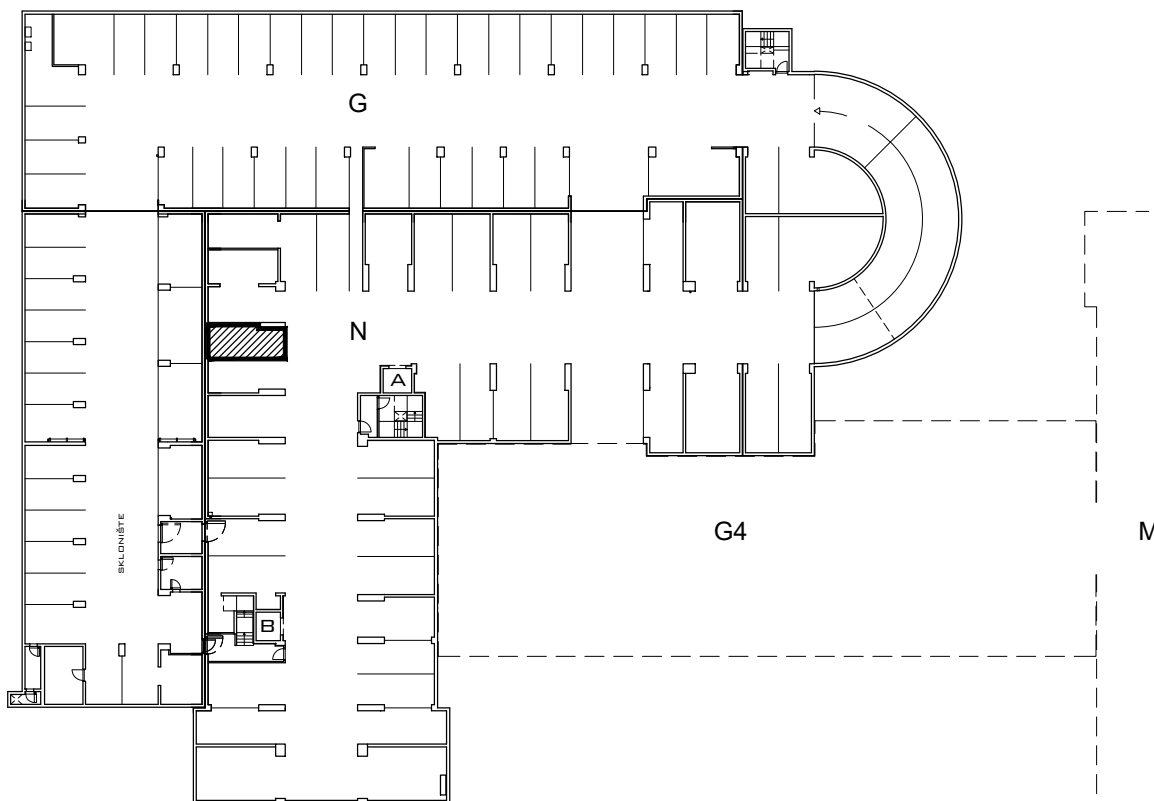

ŠPANSKO- SJEVER, ZAGREB
k.č.br. 2800/1 k.o. STENJEVEC

PODZEMNA GARAŽA N

VISINA PARKIRALIŠTA cca 245 cm

MJ 1:100

PODRUM -2 , DIO N, PARKIRALIŠTE N-53

P= 17,14 m²

NAPOMENA: PO POTREBI TREBA OMOGUĆITI PRISTUP ZAJEDNIČKIM INSTALACIJAMA

POLOŽAJ PARKIRALIŠTA U GARAŽI NA ETAŽI PODRUM -2