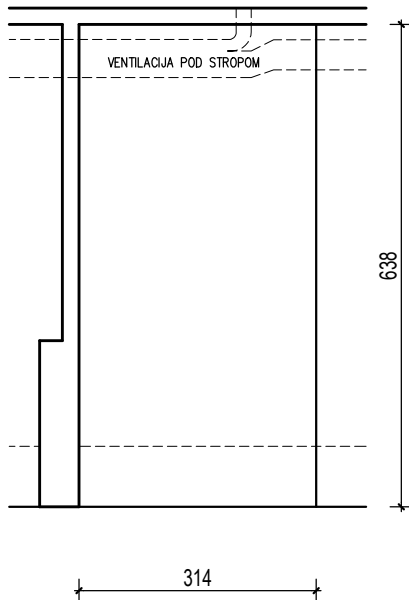

ŠPANSKO- SJEVER, ZAGREB
k.č.br. 2800/1 k.o. STENJEVEC

PODZEMNA GARAŽA N

VISINA PARKIRALIŠTA cca 245 cm

MJ 1:100

PODRUM -2 , DIO N, PARKIRALIŠTE N-48

P= 20,03 m²

NAPOMENA: PO POTREBI TREBA OMOGUĆITI PRISTUP ZAJEDNIČKIM INSTALACIJAMA

POLOŽAJ PARKIRALIŠTA U GARAŽI NA ETAŽI PODRUM -2