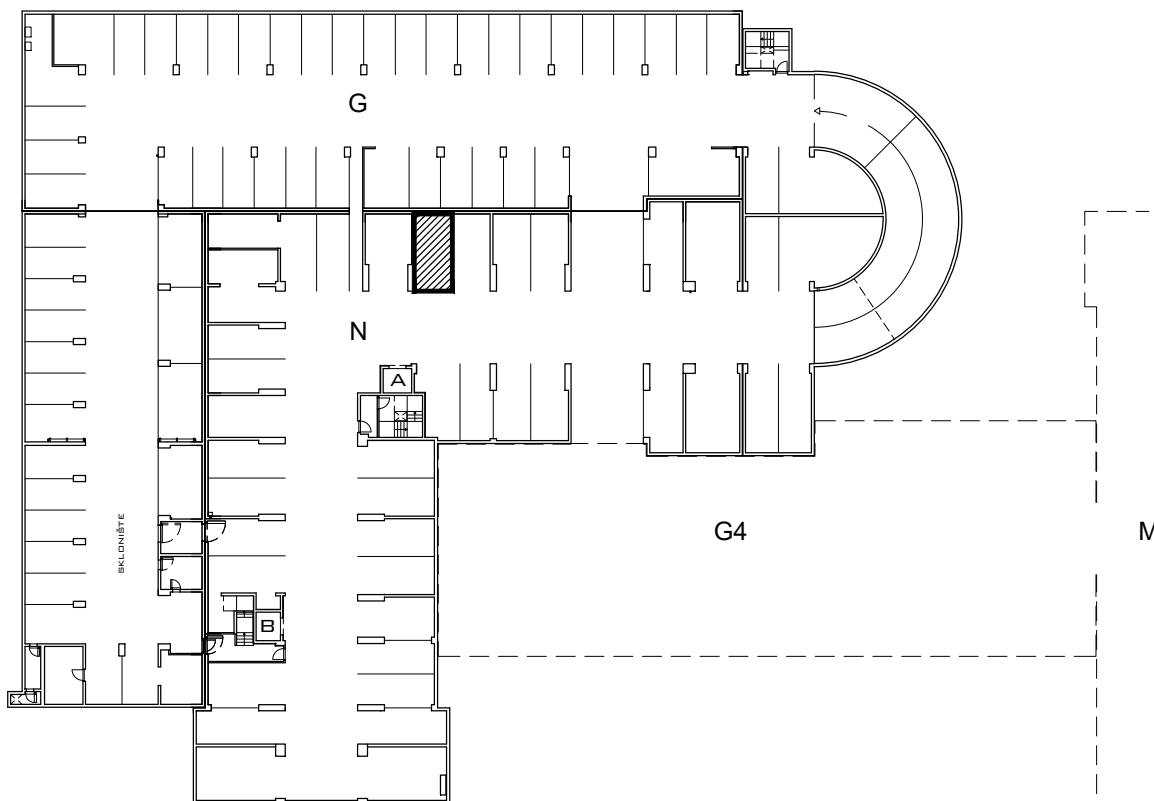

ŠPANSKO- SJEVER, ZAGREB
k.č.br. 2800/1 k.o. STENJEVEC

PODZEMNA GARAŽA N

VISINA PARKIRALIŠTA cca 245 cm

MJ 1:100

PODRUM -2 , DIO N, PARKIRALIŠTE N-48

P= 20,03 m²

NAPOMENA: PO POTREBI TREBA OMOGUĆITI PRISTUP ZAJEDNIČKIM INSTALACIJAMA

POLOŽAJ PARKIRALIŠTA U GARAŽI NA ETAŽI PODRUM -2