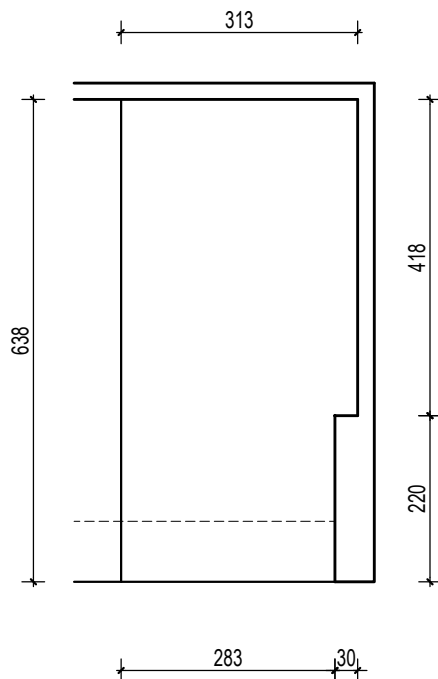

ŠPANSKO- SJEVER, ZAGREB  
k.č.br. 2800/1 k.o. STENJEVEC

# PODZEMNA GARAŽA N

VISINA PARKIRALIŠTA cca 245 cm

MJ 1:100

## PODRUM -2 , DIO N, PARKIRALIŠTE N-45

P= 19,31 m<sup>2</sup>

NAPOMENA: PO POTREBI TREBA OMOGUĆITI PRISTUP ZAJEDNIČKIM INSTALACIJAMA

POLOŽAJ PARKIRALIŠTA U GARAŽI NA ETAŽI PODRUM -2