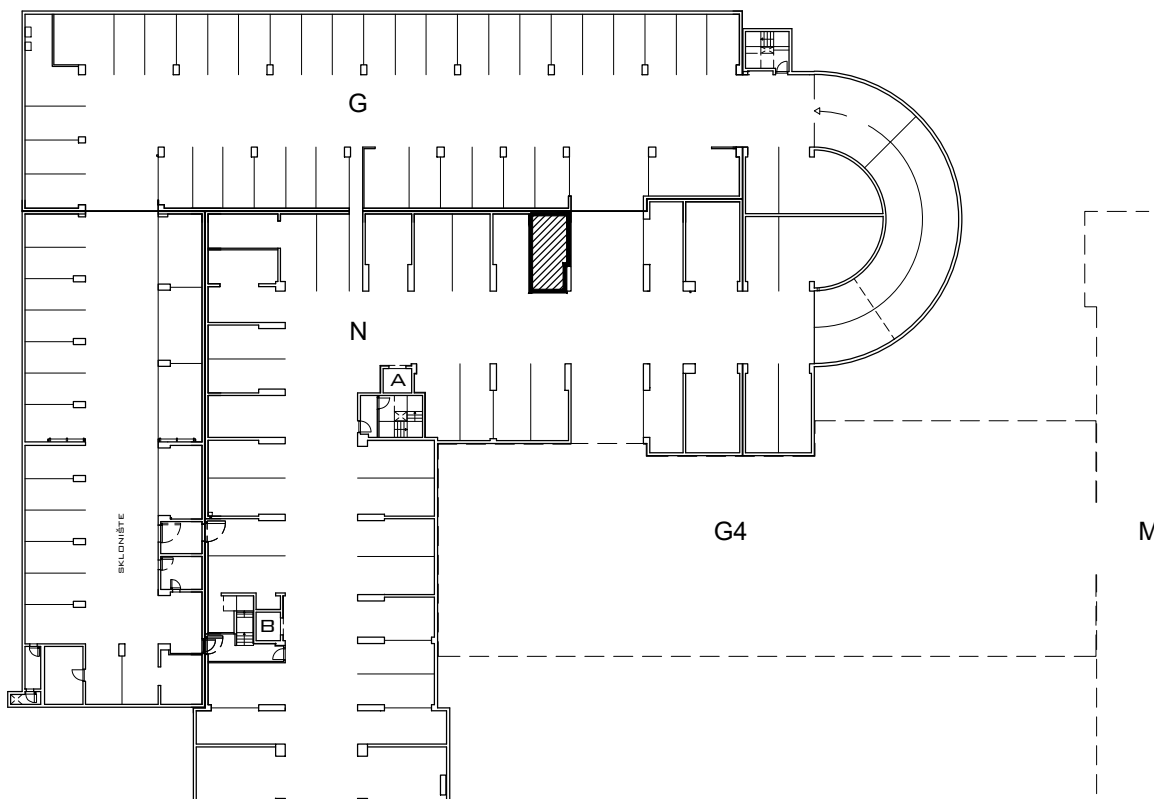

# PODZEMNA GARAŽA N

VISINA PARKIRALIŠTA cca 245 cm

MJ 1:100

## PODRUM -2 , DIO N, PARKIRALIŠTE N-45

P= 19,31 m<sup>2</sup>

NAPOMENA: PO POTREBI TREBA OMOGUĆITI PRISTUP ZAJEDNIČKIM INSTALACIJAMA

POLOŽAJ PARKIRALIŠTA U GARAŽI NA ETAŽI PODRUM -2