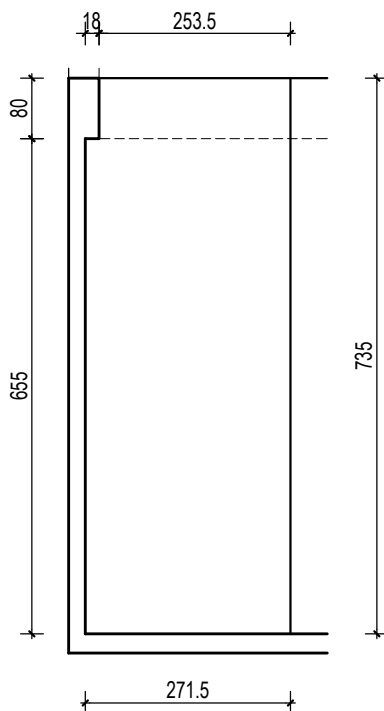

ŠPANSKO- SJEVER, ZAGREB
k.č.br. 2800/1 k.o. STENJEVEC

PODZEMNA GARAŽA N

VISINA PARKIRALIŠTA cca 270 cm

MJ 1:100

PODRUM -1 , DIO N, PARKIRALIŠTE N-39

P= 19,81 m²

NAPOMENA: PO POTREBI TREBA OMOGUĆITI PRISTUP ZAJEDNIČKIM INSTALACIJAMA