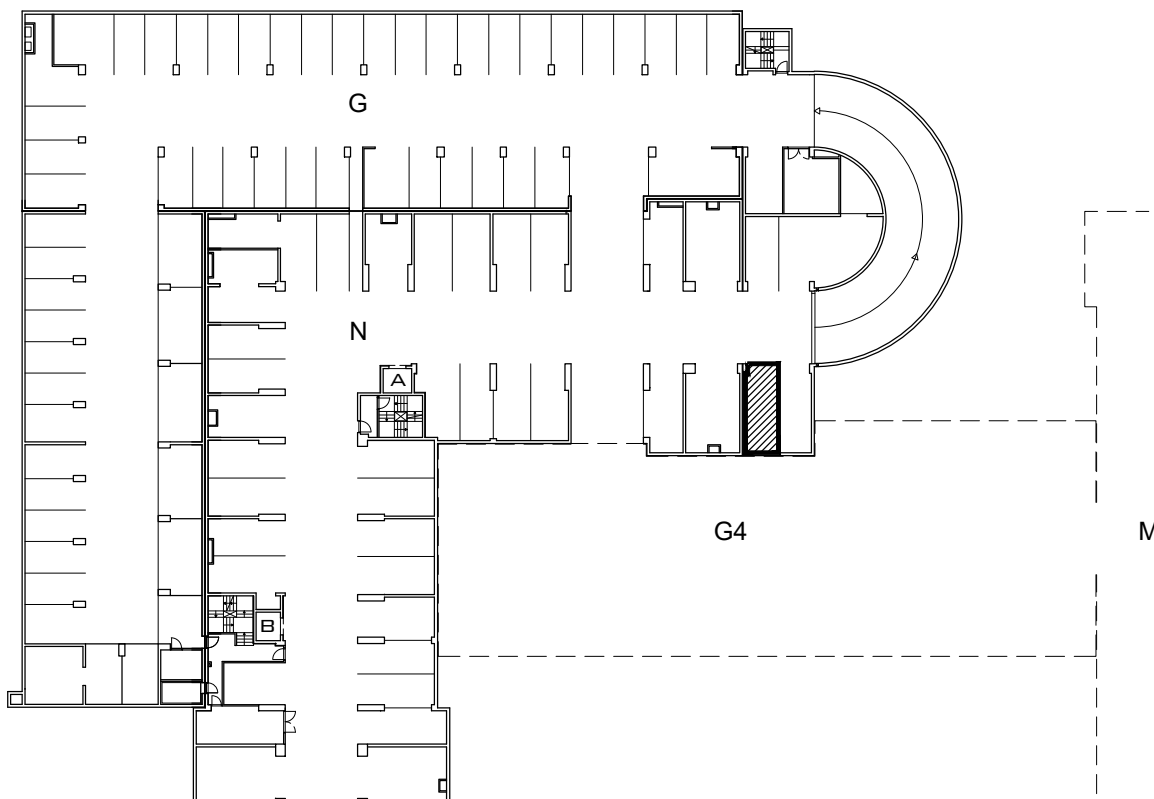

ŠPANSKO- SJEVER, ZAGREB
k.č.br. 2800/1 k.o. STENJEVEC

PODZEMNA GARAŽA N

VISINA PARKIRALIŠTA cca 270 cm

MJ 1:100

PODRUM -1 , DIO N, PARKIRALIŠTE N-39

P= 19,81 m²

NAPOMENA: PO POTREBI TREBA OMOGUĆITI PRISTUP ZAJEDNIČKIM INSTALACIJAMA

POLOŽAJ PARKIRALIŠTA U GARAŽI NA ETAŽI PODRUM -1