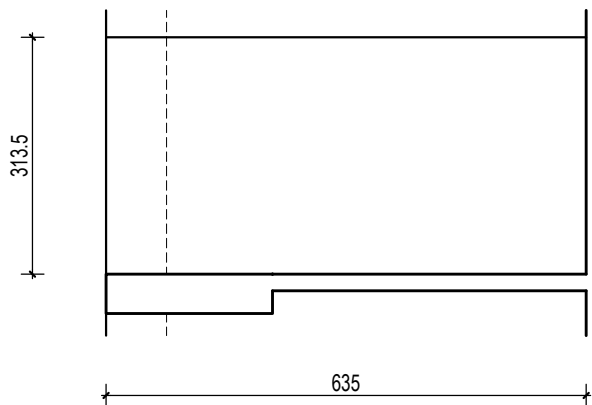

ŠPANSKO- SJEVER, ZAGREB
k.č.br. 2800/1 k.o. STENJEVEC

PODZEMNA GARAŽA N

VISINA PARKIRALIŠTA cca 370 cm

MJ 1:100

PODRUM -1 , DIO N, PARKIRALIŠTE N-27

P= 19,91 m²

NAPOMENA: PO POTREBI TREBA OMOGUĆITI PRISTUP ZAJEDNIČKIM INSTALACIJAMA