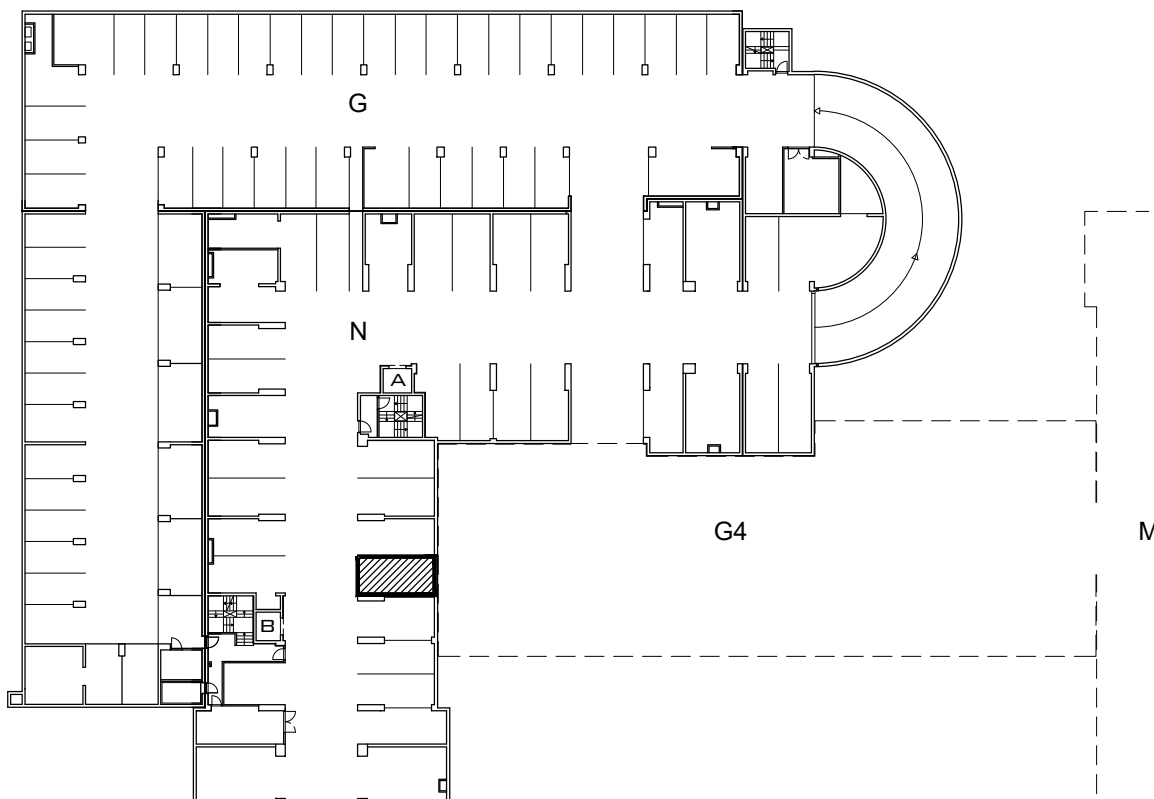

ŠPANSKO- SJEVER, ZAGREB
k.č.br. 2800/1 k.o. STENJEVEC

PODZEMNA GARAŽA N

VISINA PARKIRALIŠTA cca 370 cm

MJ 1:100

PODRUM -1 , DIO N, PARKIRALIŠTE N-27

P= 19,91 m²

NAPOMENA: PO POTREBI TREBA OMOGUĆITI PRISTUP ZAJEDNIČKIM INSTALACIJAMA

POLOŽAJ PARKIRALIŠTA U GARAŽI NA ETAŽI PODRUM -1