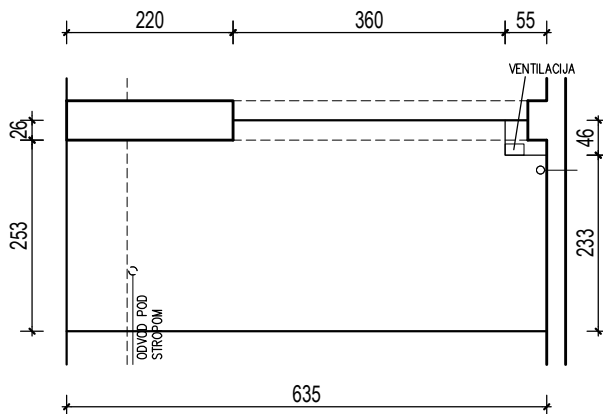

ŠPANSKO- SJEVER, ZAGREB
k.č.br. 2800/1 k.o. STENJEVEC

PODZEMNA GARAŽA N

VISINA PARKIRALIŠTA cca 370 cm

MJ 1:100

PODRUM -1 , DIO N, PARKIRALIŠTE N-25

P= 16,89 m²

NAPOMENA: PO POTREBI TREBA OMOGUĆITI PRISTUP ZAJEDNIČKIM INSTALACIJAMA

POLOŽAJ PARKIRALIŠTA U GARAŽI NA ETAŽI PODRUM -1