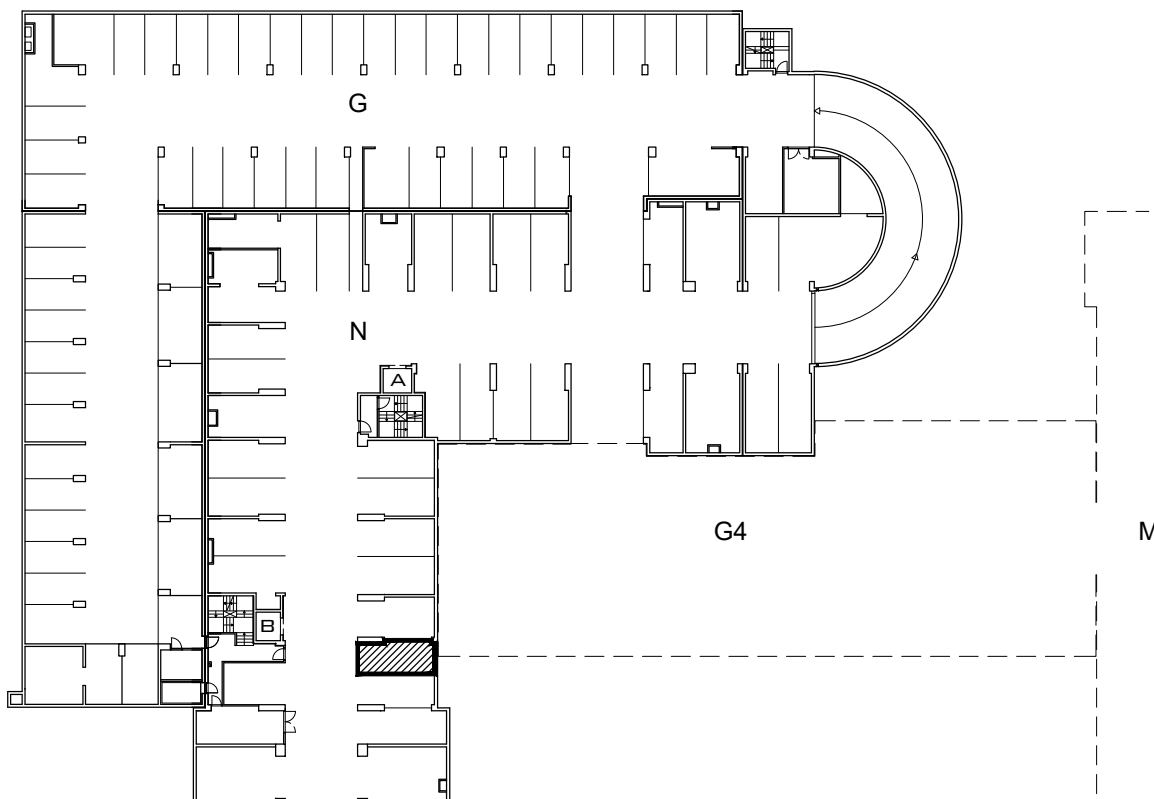

ŠPANSKO- SJEVER, ZAGREB
k.č.br. 2800/1 k.o. STENJEVEC

PODZEMNA GARAŽA N

VISINA PARKIRALIŠTA cca 370 cm

MJ 1:100

PODRUM -1 , DIO N, PARKIRALIŠTE N-25

P= 16,89 m²

NAPOMENA: PO POTREBI TREBA OMOGUĆITI PRISTUP ZAJEDNIČKIM INSTALACIJAMA

POLOŽAJ PARKIRALIŠTA U GARAŽI NA ETAŽI PODRUM -1