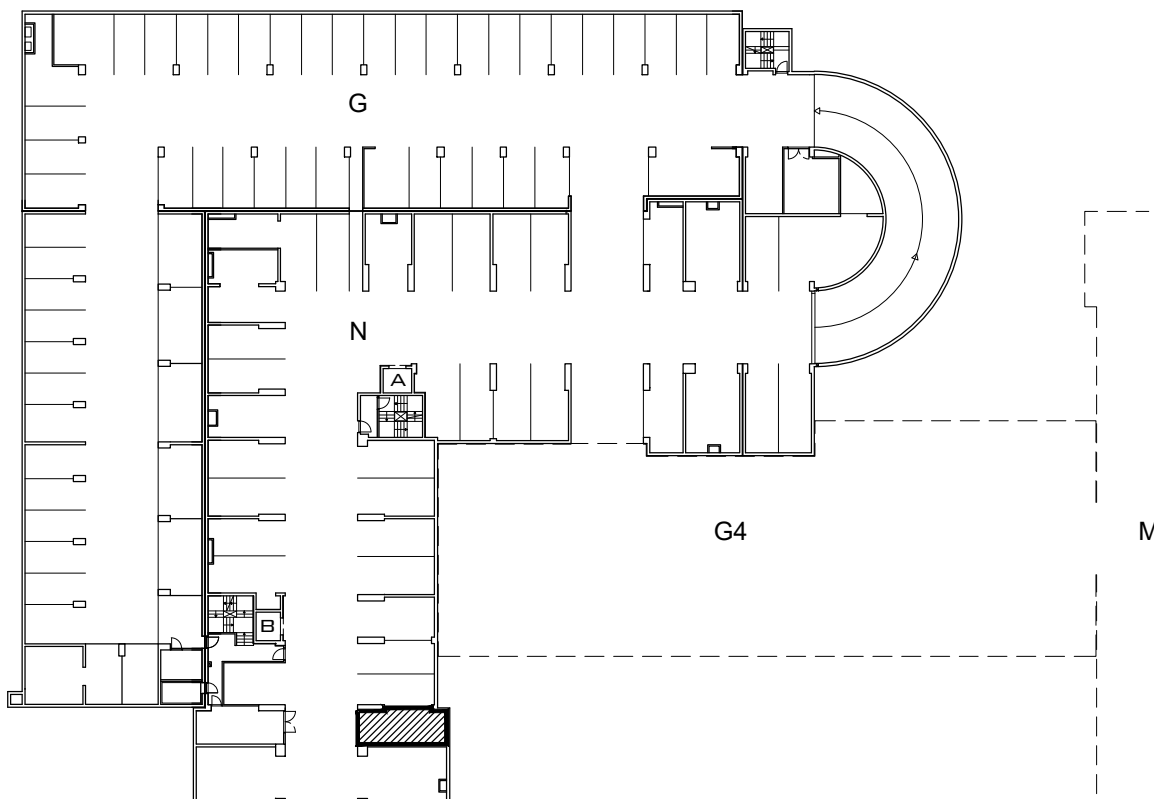

ŠPANSKO- SJEVER, ZAGREB
k.č.br. 2800/1 k.o. STENJEVEC

PODZEMNA GARAŽA N

VISINA PARKIRALIŠTA cca 370 cm

MJ 1:100

PODRUM -1 , DIO N, PARKIRALIŠTE N-23

P= 21,23 m²

NAPOMENA: PO POTREBI TREBA OMOGUĆITI PRISTUP ZAJEDNIČKIM INSTALACIJAMA

POLOŽAJ PARKIRALIŠTA U GARAŽI NA ETAŽI PODRUM -1