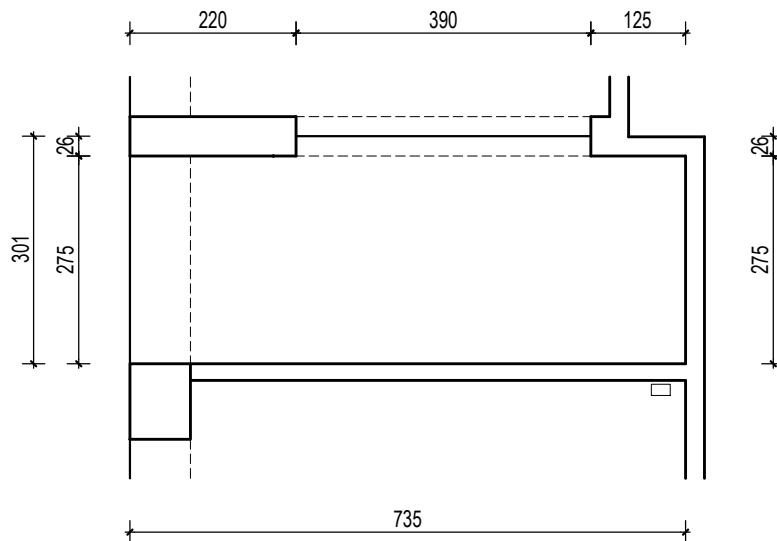

ŠPANSKO- SJEVER, ZAGREB
k.č.br. 2800/1 k.o. STENJEVEC

PODZEMNA GARAŽA N

VISINA PARKIRALIŠTA cca 370 cm

MJ 1:100

PODRUM -1 , DIO N, PARKIRALIŠTE N-23

P= 21,23 m²

NAPOMENA: PO POTREBI TREBA OMOGUĆITI PRISTUP ZAJEDNIČKIM INSTALACIJAMA

POLOŽAJ PARKIRALIŠTA U GARAŽI NA ETAŽI PODRUM -1