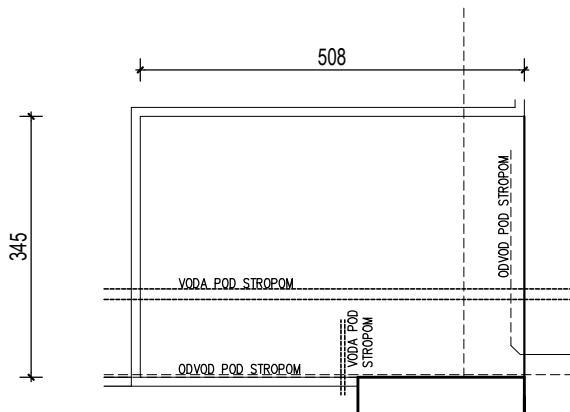

ŠPANSKO- SJEVER, ZAGREB  
k.č.br. 2800/1 k.o. STENJEVEC

# PODZEMNA GARAŽA N

VISINA PARKIRALIŠTA cca 370 cm

MJ 1:100

## PODRUM -1 , DIO N, PARKIRALIŠTE N-20

P= 17,53 m<sup>2</sup>

NAPOMENA: PO POTREBI TREBA OMOGUĆITI PRISTUP ZAJEDNIČKIM INSTALACIJAMA

POLOŽAJ PARKIRALIŠTA U GARAŽI NA ETAŽI PODRUM -1