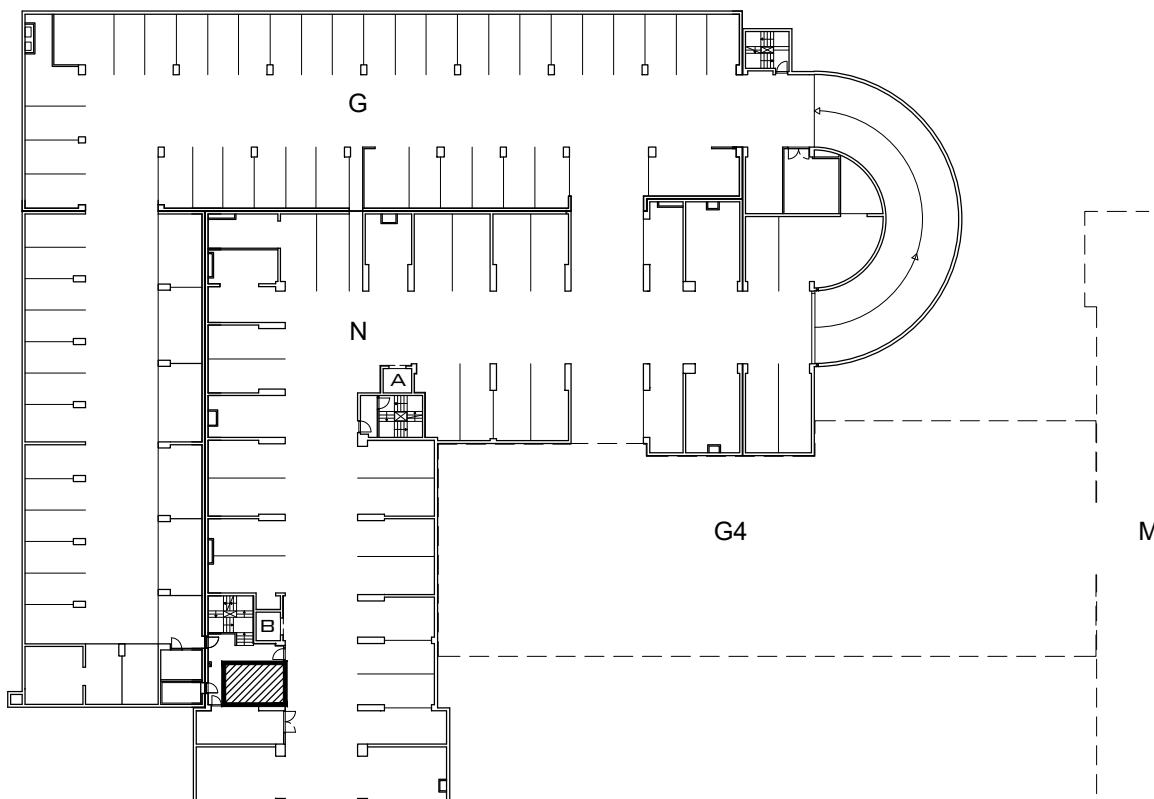

# PODZEMNA GARAŽA N

VISINA PARKIRALIŠTA cca 370 cm

MJ 1:100

## PODRUM -1 , DIO N, PARKIRALIŠTE N-20

P= 17,53 m<sup>2</sup>

NAPOMENA: PO POTREBI TREBA OMOGUĆITI PRISTUP ZAJEDNIČKIM INSTALACIJAMA

POLOŽAJ PARKIRALIŠTA U GARAŽI NA ETAŽI PODRUM -1