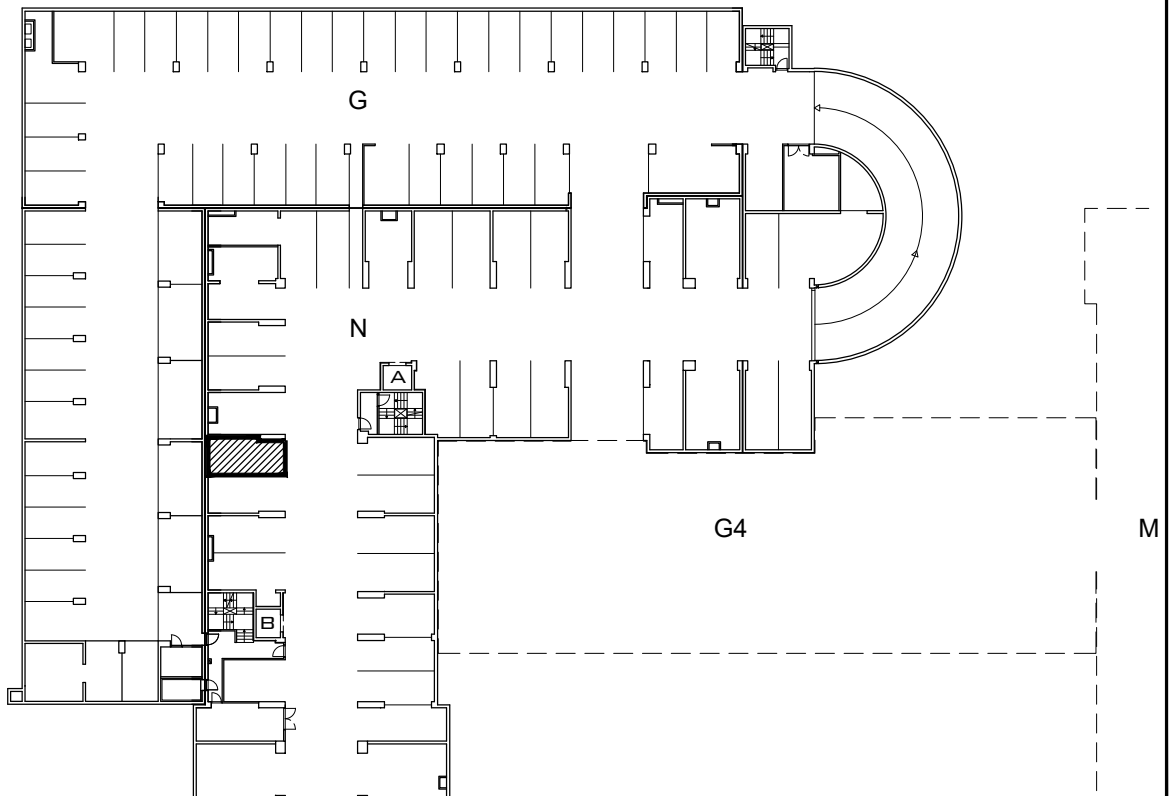

# PODZEMNA GARAŽA N

VISINA PARKIRALIŠTA cca 370 cm

MJ 1:100

## PODRUM -1 , DIO N, PARKIRALIŠTE N-16

P= 19,34 m<sup>2</sup>

NAPOMENA: PO POTREBI TREBA OMOGUĆITI PRISTUP ZAJEDNIČKIM INSTALACIJAMA

POLOŽAJ PARKIRALIŠTA U GARAŽI NA ETAŽI PODRUM -1