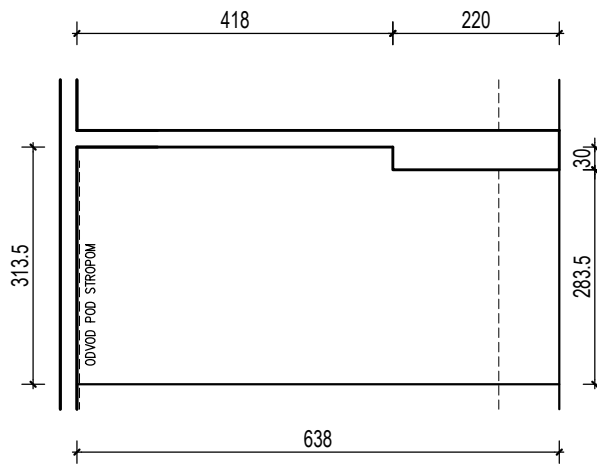

ŠPANSKO- SJEVER, ZAGREB  
k.č.br. 2800/1 k.o. STENJEVEC

# PODZEMNA GARAŽA N

VISINA PARKIRALIŠTA cca 370 cm

MJ 1:100

## PODRUM -1 , DIO N, PARKIRALIŠTE N-16

P= 19,34 m<sup>2</sup>

NAPOMENA: PO POTREBI TREBA OMOGUĆITI PRISTUP ZAJEDNIČKIM INSTALACIJAMA

POLOŽAJ PARKIRALIŠTA U GARAŽI NA ETAŽI PODRUM -1