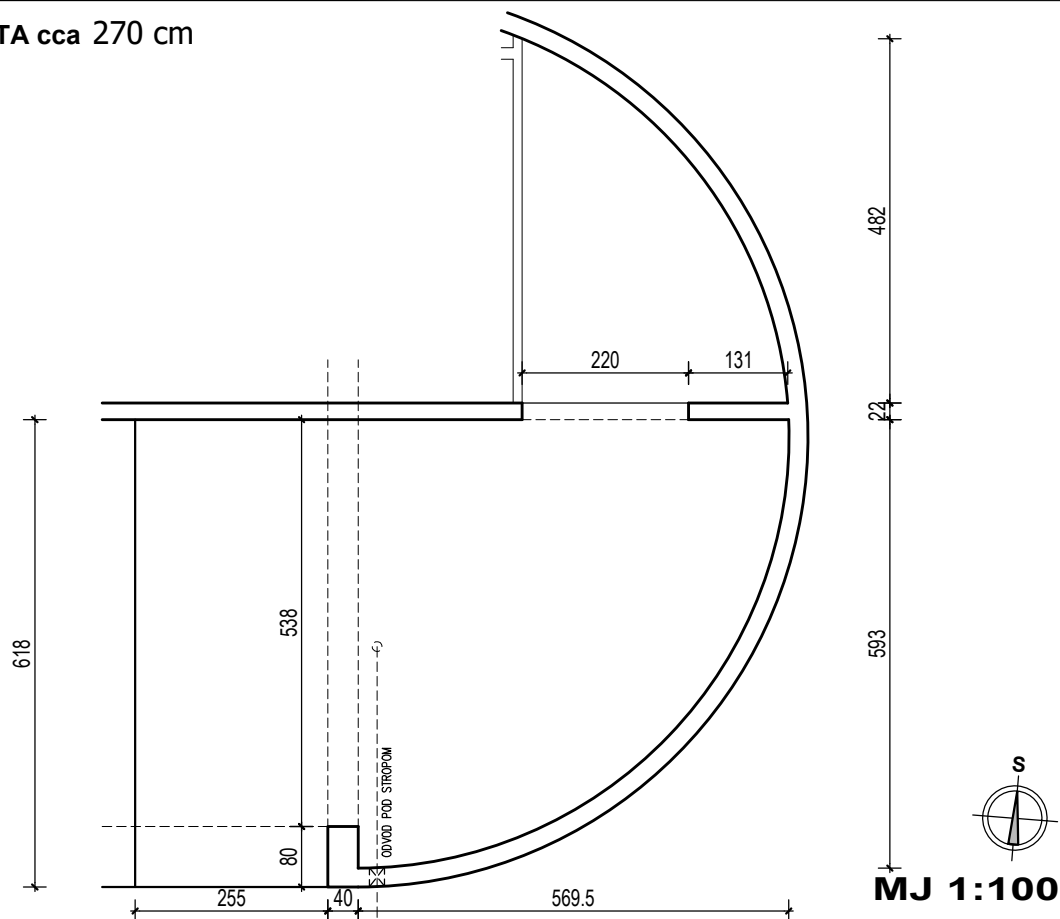

ŠPANSKO- SJEVER, ZAGREB
k.č.br. 2800/1 k.o. STENJEVEC

PODZEMNA GARAŽA N

VISINA PARKIRALIŠTA cca 270 cm

PODRUM -1 , DIO N, PARKIRALIŠTE N-1

P= 57,09 m²

NAPOMENA: PO POTREBI TREBA OMOGUĆITI PRISTUP ZAJEDNIČKIM INSTALACIJAMA

POLOŽAJ PARKIRALIŠTA U GARAŽI NA ETAŽI PODRUM -1