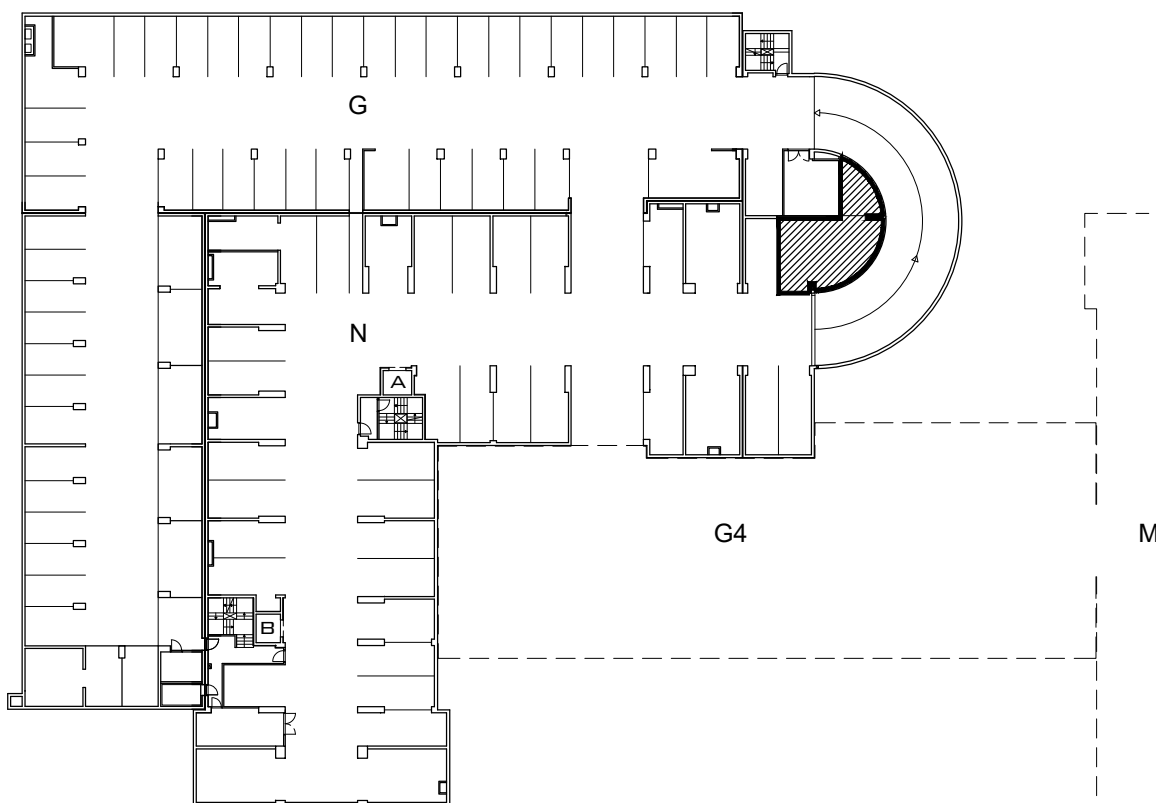

ŠPANSKO- SJEVER, ZAGREB
k.č.br. 2800/1 k.o. STENJEVEC

PODZEMNA GARAŽA N

VISINA PARKIRALIŠTA cca 270 cm

PODRUM -1 , DIO N, PARKIRALIŠTE N-1

P= 57,09 m²

NAPOMENA: PO POTREBI TREBA OMOGUĆITI PRISTUP ZAJEDNIČKIM INSTALACIJAMA

POLOŽAJ PARKIRALIŠTA U GARAŽI NA ETAŽI PODRUM -1