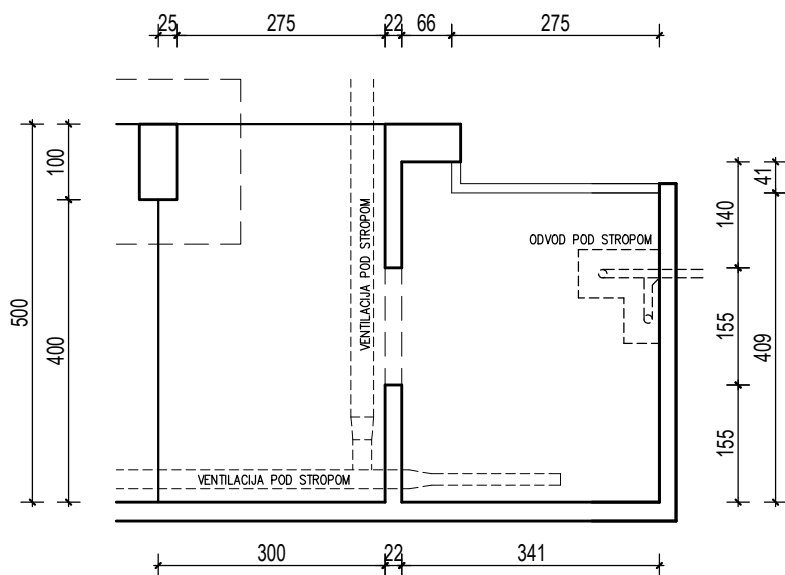

VISINA PARKIRALIŠTA cca 245 cm

OVO PARKIRALIŠNO MJESTO SASTAVNI JE DIO SKLONIŠTA!

MJ 1:100

PODRUM -2 , DIO G, PARKIRALIŠTE G-99

P= 29,31 m²

NAPOMENA: PO POTREBI TREBA OMOGUĆITI PRISTUP ZAJEDNIČKIM INSTALACIJAMA

POLOŽAJ PARKIRALIŠTA U GARAŽI NA ETAŽI PODRUM -2