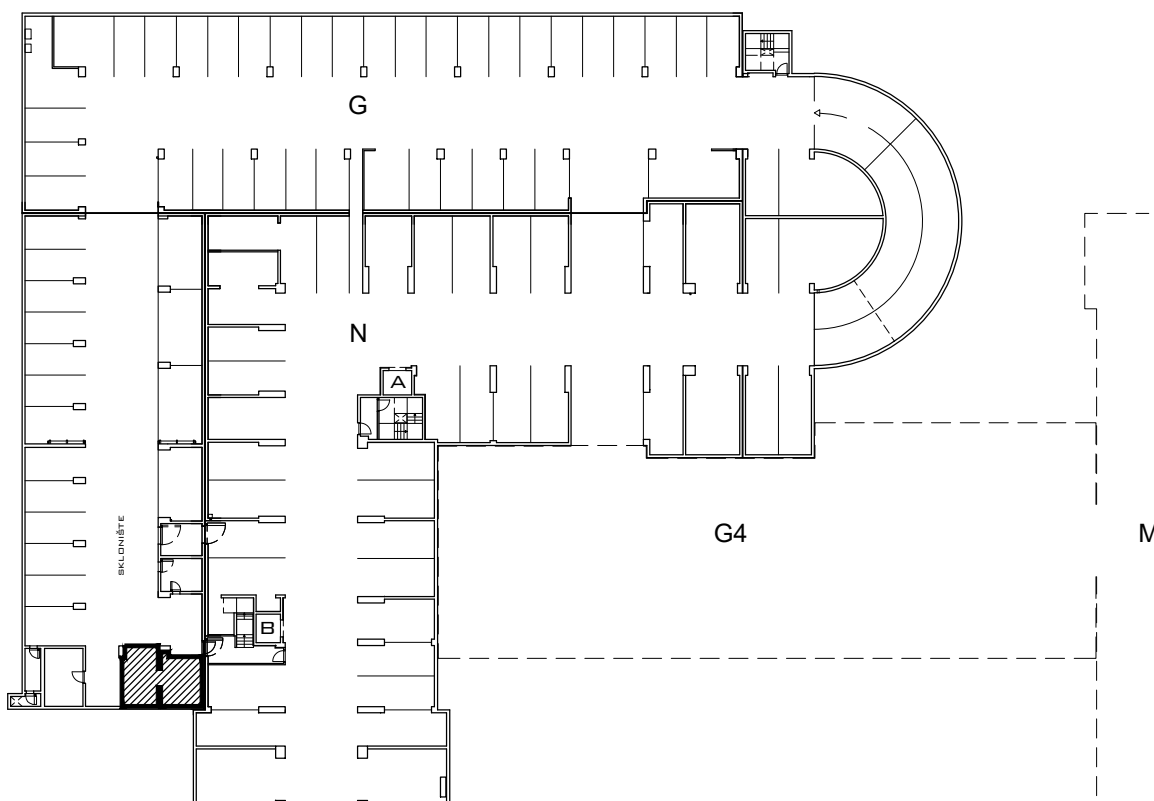

VISINA PARKIRALIŠTA cca 245 cm

OVO PARKIRALIŠNO MJESTO SASTAVNI JE DIO SKLONIŠTA!

MJ 1:100

PODRUM -2 , DIO G, PARKIRALIŠTE G-99

P= 29,31 m²

NAPOMENA: PO POTREBI TREBA OMOGUĆITI PRISTUP ZAJEDNIČKIM INSTALACIJAMA

POLOŽAJ PARKIRALIŠTA U GARAŽI NA ETAŽI PODRUM -2