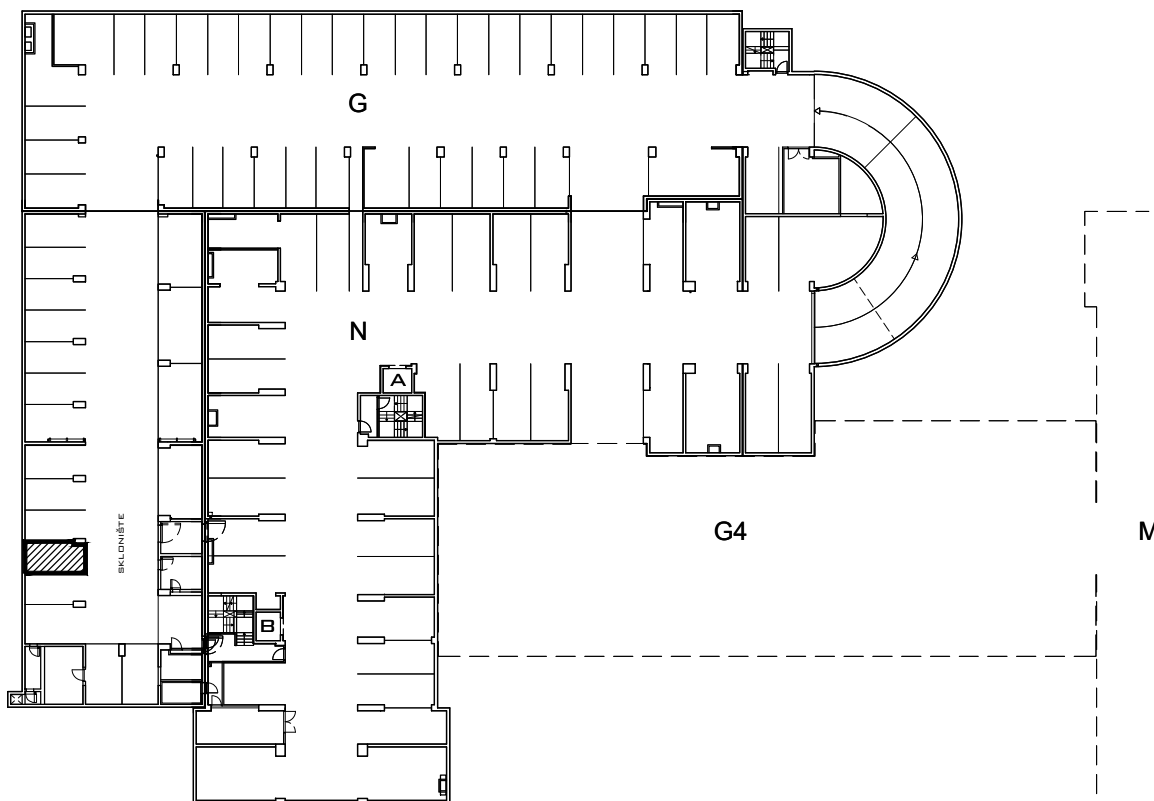

VISINA PARKIRALIŠTA cca 245 cm

OVO PARKIRALIŠNO MJESTO SASTAVNI JE DIO SKLONIŠTA!

MJ 1:100

**PODRUM -2 , DIO G, PARKIRALIŠTE G-95**

**P= 12,75 m<sup>2</sup>**

**NAPOMENA: PO POTREBI TREBA OMOGUĆITI PRISTUP ZAJEDNIČKIM INSTALACIJAMA**

POLOŽAJ PARKIRALIŠTA U GARAŽI NA ETAŽI PODRUM -2