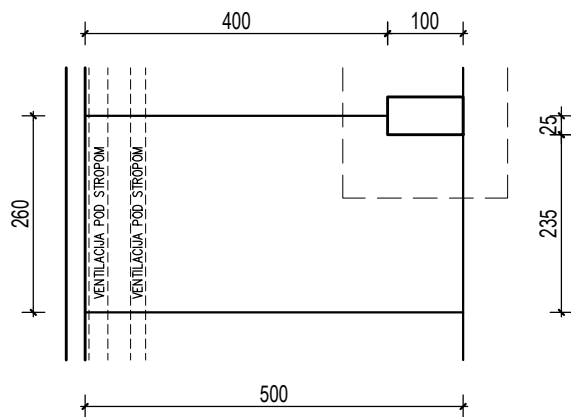

VISINA PARKIRALIŠTA cca 245 cm

OVO PARKIRALIŠNO MJESTO SASTAVNI JE DIO SKLONIŠTA!

MJ 1:100

**PODRUM -2 , DIO G, PARKIRALIŠTE G-95**

**P= 12,75 m<sup>2</sup>**

**NAPOMENA: PO POTREBI TREBA OMOGUĆITI PRISTUP ZAJEDNIČKIM INSTALACIJAMA**

POLOŽAJ PARKIRALIŠTA U GARAŽI NA ETAŽI PODRUM -2