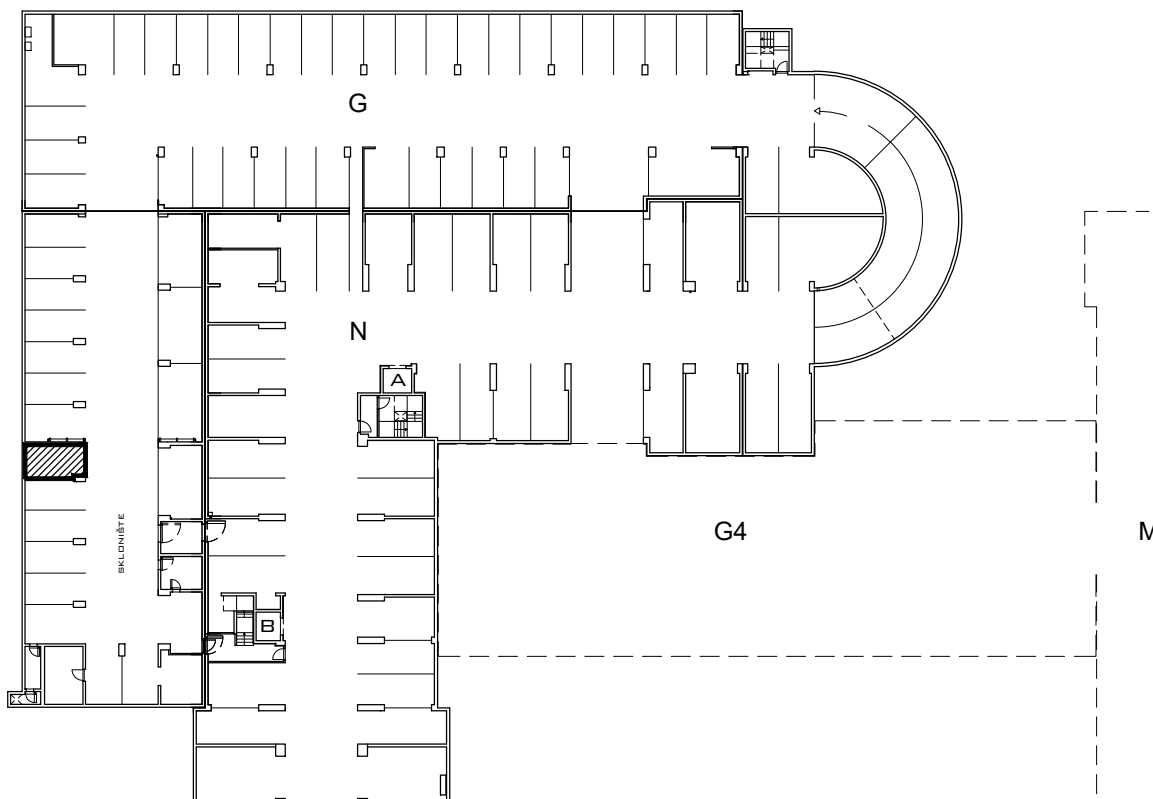

VISINA PARKIRALIŠTA cca 245 cm

**OVO PARKIRALIŠNO MJESTO SASTAVNI JE DIO SKLONIŠTA!**

MJ 1:100

**PODRUM -2 , DIO G, PARKIRALIŠTE G-92**

**P= 13,48 m<sup>2</sup>**

**NAPOMENA: PO POTREBI TREBA OMOGUĆITI PRISTUP ZAJEDNIČKIM INSTALACIJAMA**

POLOŽAJ PARKIRALIŠTA U GARAŽI NA ETAŽI PODRUM -2