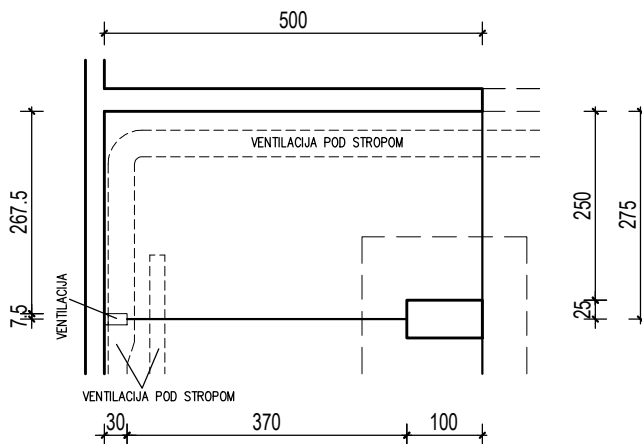

VISINA PARKIRALIŠTA cca 245 cm

**OVO PARKIRALIŠNO MJESTO SASTAVNI JE DIO SKLONIŠTA!**

MJ 1:100

**PODRUM -2 , DIO G, PARKIRALIŠTE G-92**

**P= 13,48 m<sup>2</sup>**

**NAPOMENA: PO POTREBI TREBA OMOGUĆITI PRISTUP ZAJEDNIČKIM INSTALACIJAMA**

POLOŽAJ PARKIRALIŠTA U GARAŽI NA ETAŽI PODRUM -2