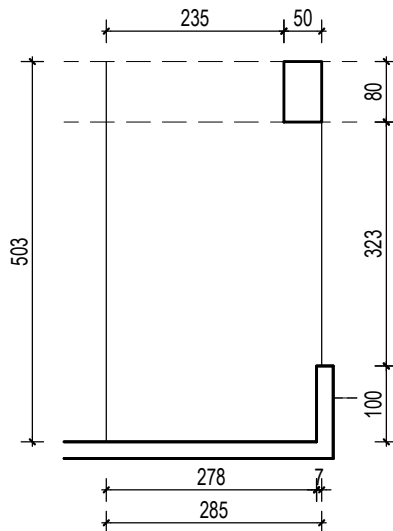

VISINA PARKIRALIŠTA cca 270 cm

MJ 1:100

**PODRUM -1 , DIO G, PARKIRALIŠTE G-57**

**P= 13,87 m<sup>2</sup>**

**NAPOMENA: PO POTREBI TREBA OMOGUĆITI PRISTUP ZAJEDNIČKIM INSTALACIJAMA**

POLOŽAJ PARKIRALIŠTA U GARAŽI NA ETAŽI PODRUM -1