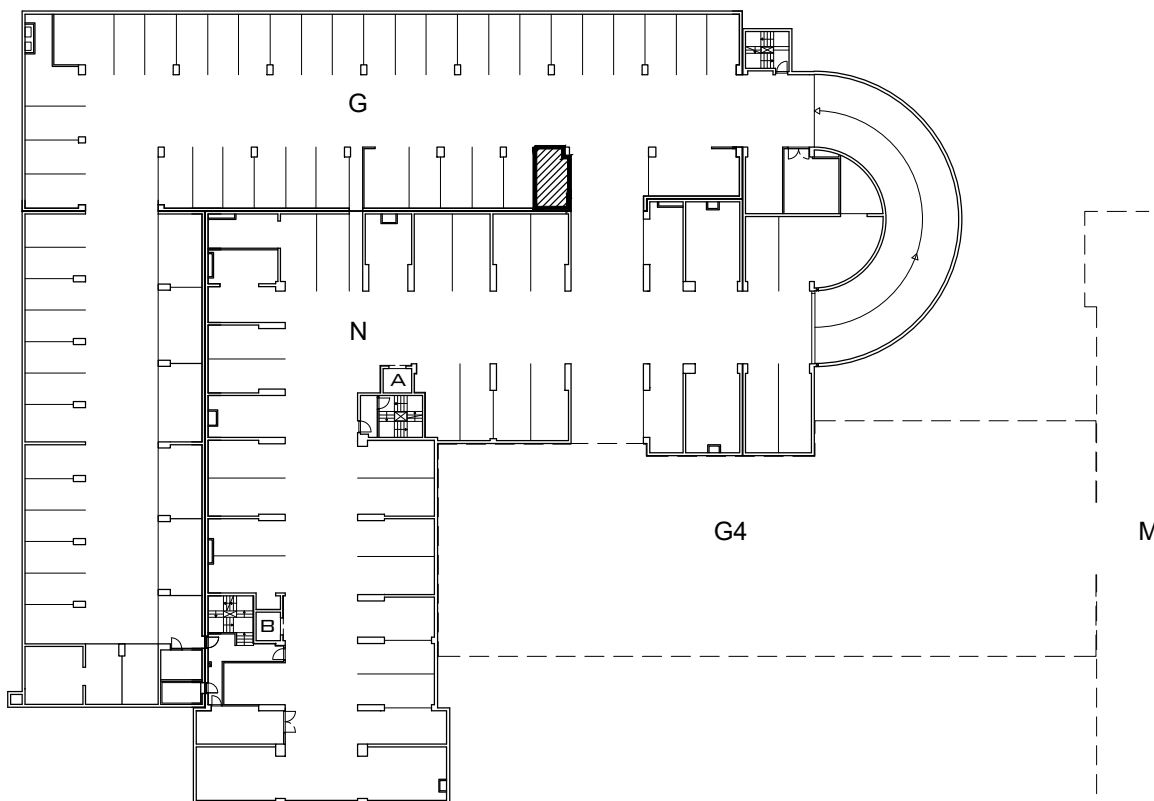

VISINA PARKIRALIŠTA cca 270 cm

MJ 1:100

**PODRUM -1 , DIO G, PARKIRALIŠTE G-57**

**P= 13,87 m<sup>2</sup>**

**NAPOMENA: PO POTREBI TREBA OMOGUĆITI PRISTUP ZAJEDNIČKIM INSTALACIJAMA**

POLOŽAJ PARKIRALIŠTA U GARAŽI NA ETAŽI PODRUM -1