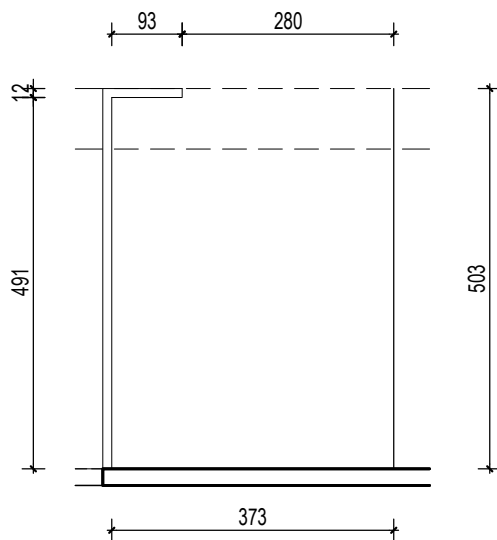

ŠPANSKO- SJEVER, ZAGREB  
k.č.br. 2800/1 k.o. STENJEVEC

# PODZEMNA GARAŽA G

VISINA PARKIRALIŠTA cca 270 cm

MJ 1:100

## PODRUM -1 , DIO G, PARKIRALIŠTE G-52

P= 18,65 m<sup>2</sup>

NAPOMENA: PO POTREBI TREBA OMOGUĆITI PRISTUP ZAJEDNIČKIM INSTALACIJAMA

POLOŽAJ PARKIRALIŠTA U GARAŽI NA ETAŽI PODRUM -1