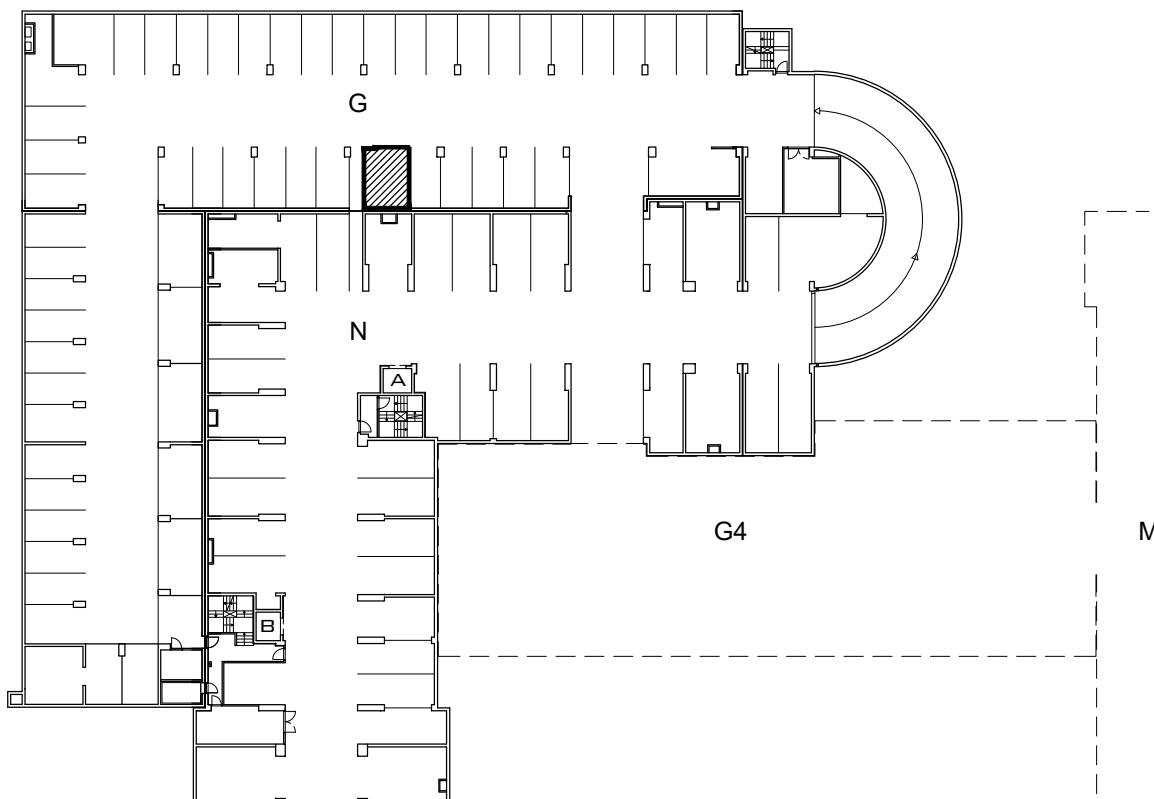

# PODZEMNA GARAŽA G

VISINA PARKIRALIŠTA cca 270 cm

MJ 1:100

## PODRUM -1 , DIO G, PARKIRALIŠTE G-52

P= 18,65 m<sup>2</sup>

NAPOMENA: PO POTREBI TREBA OMOGUĆITI PRISTUP ZAJEDNIČKIM INSTALACIJAMA

POLOŽAJ PARKIRALIŠTA U GARAŽI NA ETAŽI PODRUM -1