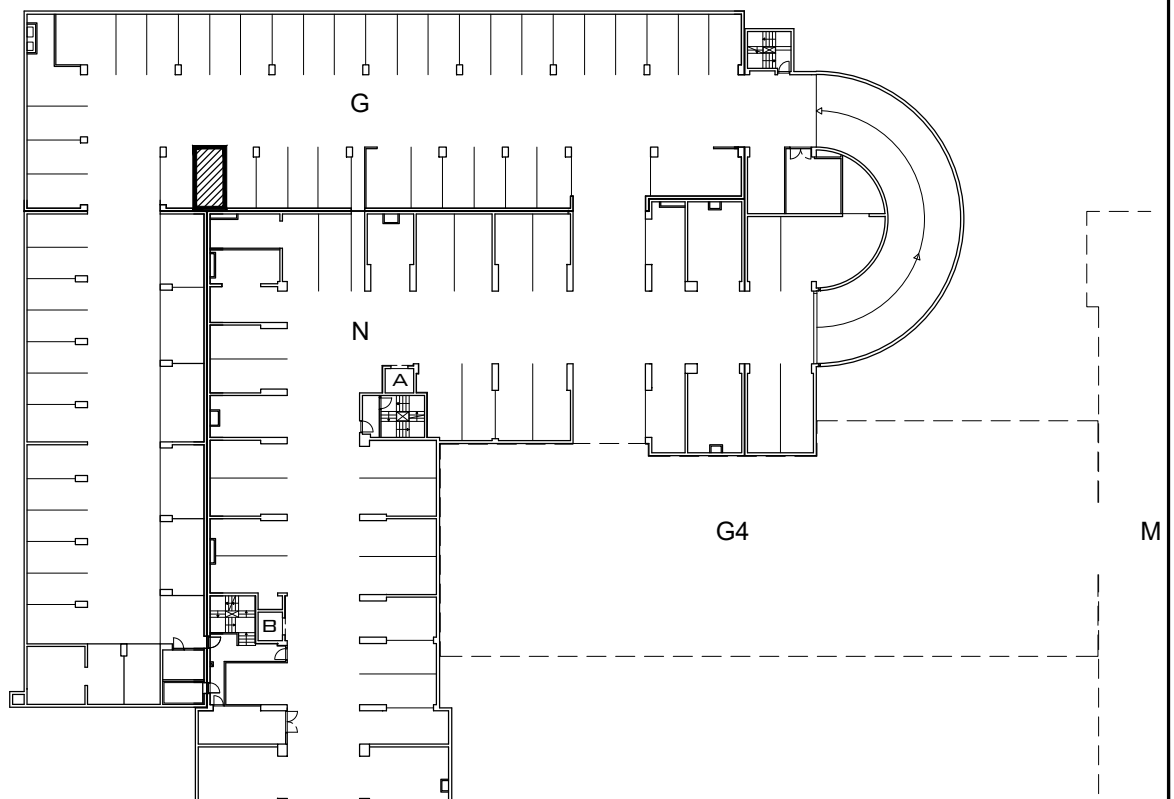

ŠPANSKO- SJEVER, ZAGREB
k.č.br. 2800/1 k.o. STENJEVEC

PODZEMNA GARAŽA G

VISINA PARKIRALIŠTA cca 270 cm

MJ 1:100

PODRUM -1 , DIO G, PARKIRALIŠTE G-47

P= 12,58 m²

NAPOMENA: PO POTREBI TREBA OMOGUĆITI PRISTUP ZAJEDNIČKIM INSTALACIJAMA

POLOŽAJ PARKIRALIŠTA U GARAŽI NA ETAŽI PODRUM -1