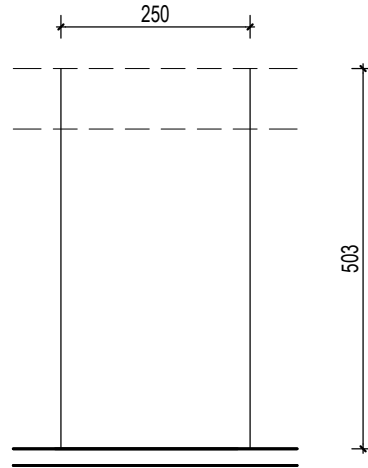

ŠPANSKO- SJEVER, ZAGREB
k.č.br. 2800/1 k.o. STENJEVEC

PODZEMNA GARAŽA G

VISINA PARKIRALIŠTA cca 270 cm

MJ 1:100

PODRUM -1 , DIO G, PARKIRALIŠTE G-47

P= 12,58 m²

NAPOMENA: PO POTREBI TREBA OMOGUĆITI PRISTUP ZAJEDNIČKIM INSTALACIJAMA