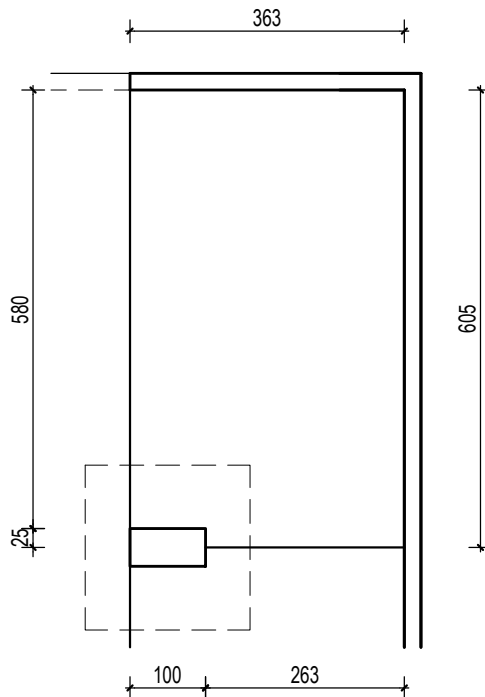

# PODZEMNA GARAŽA G

VISINA PARKIRALIŠTA cca 270 cm

MJ 1:100

## PODRUM -1 , DIO G, PARKIRALIŠTE G-45

P= 21,71 m<sup>2</sup>

NAPOMENA: PO POTREBI TREBA OMOGUĆITI PRISTUP ZAJEDNIČKIM INSTALACIJAMA

POLOŽAJ PARKIRALIŠTA U GARAŽI NA ETAŽI PODRUM -1