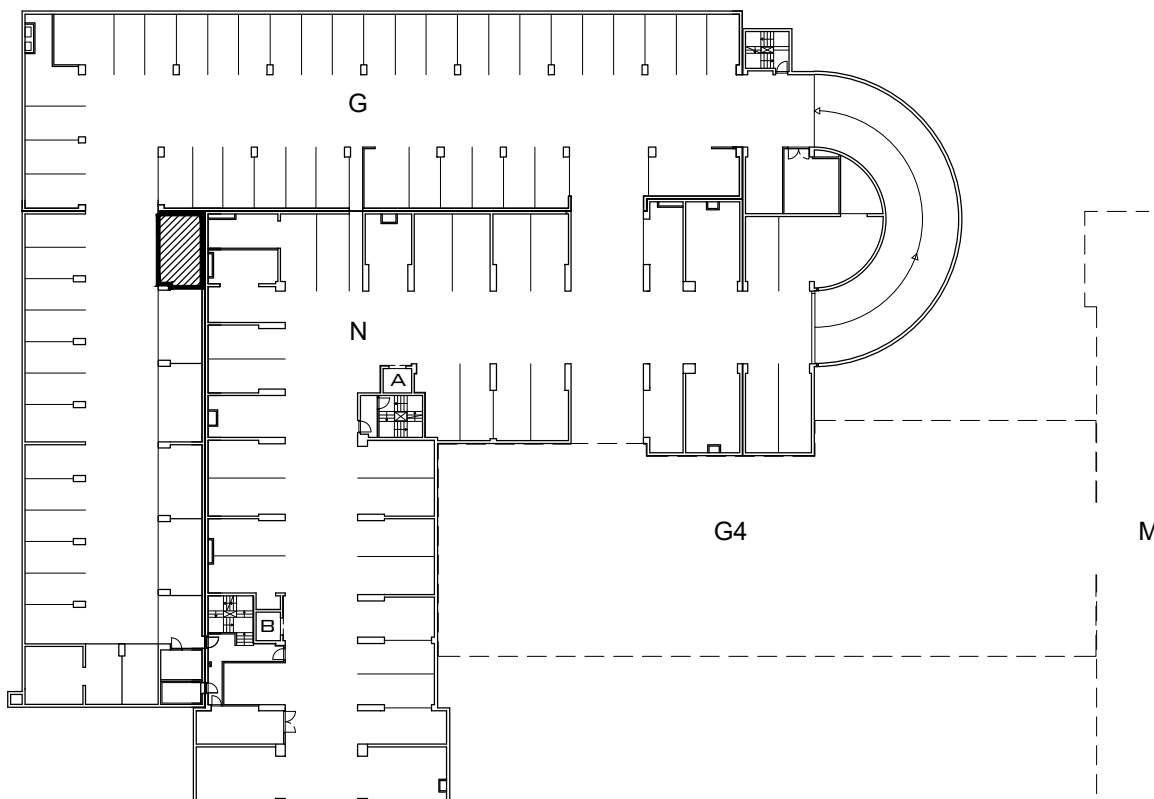

# PODZEMNA GARAŽA G

VISINA PARKIRALIŠTA cca 270 cm

MJ 1:100

## PODRUM -1 , DIO G, PARKIRALIŠTE G-45

P= 21,71 m<sup>2</sup>

NAPOMENA: PO POTREBI TREBA OMOGUĆITI PRISTUP ZAJEDNIČKIM INSTALACIJAMA

POLOŽAJ PARKIRALIŠTA U GARAŽI NA ETAŽI PODRUM -1