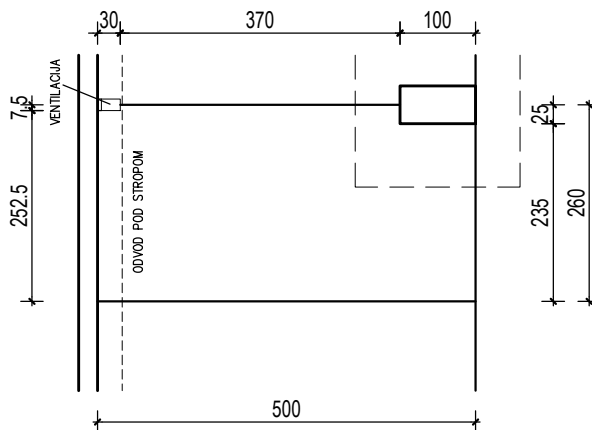

VISINA PARKIRALIŠTA cca 270 cm

MJ 1:100

**PODRUM -1 , DIO G, PARKIRALIŠTE G-30**

**P= 12,73 m<sup>2</sup>**

**NAPOMENA: PO POTREBI TREBA OMOGUĆITI PRISTUP ZAJEDNIČKIM INSTALACIJAMA**

POLOŽAJ PARKIRALIŠTA U GARAŽI NA ETAŽI PODRUM -1