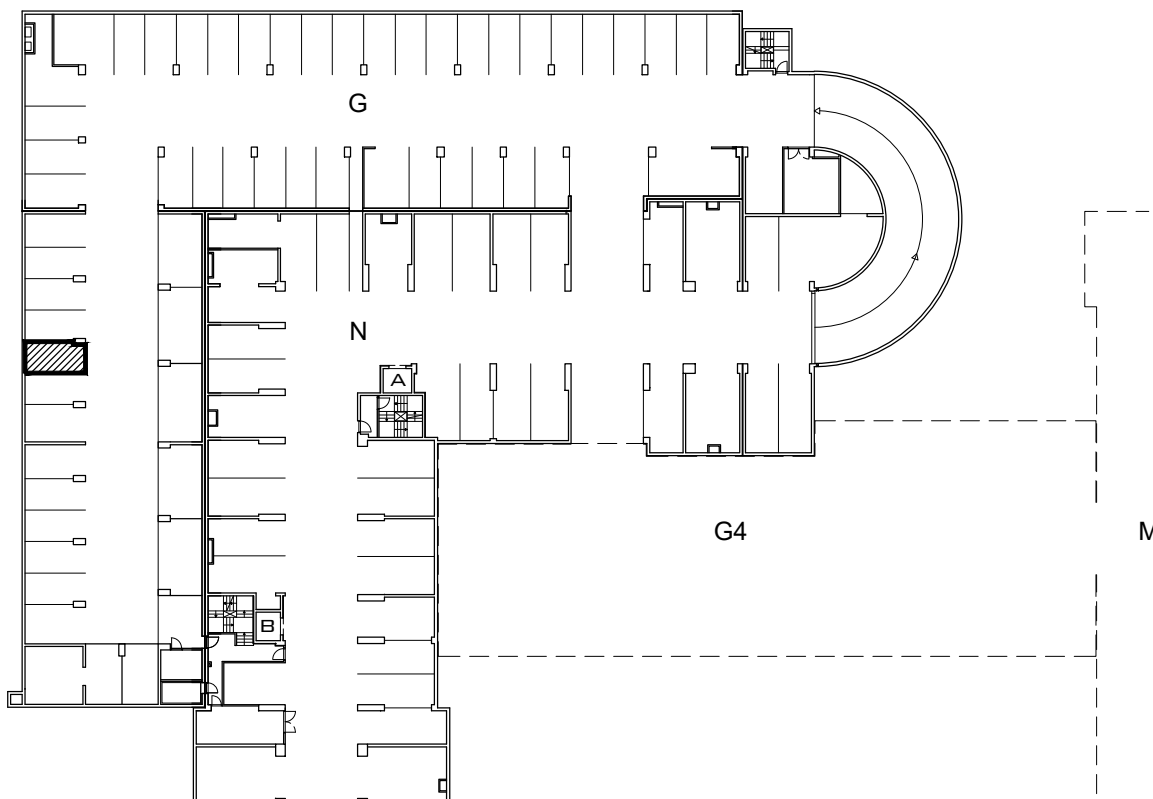

VISINA PARKIRALIŠTA cca 270 cm

MJ 1:100

**PODRUM -1 , DIO G, PARKIRALIŠTE G-30**

**P= 12,73 m<sup>2</sup>**

**NAPOMENA: PO POTREBI TREBA OMOGUĆITI PRISTUP ZAJEDNIČKIM INSTALACIJAMA**

POLOŽAJ PARKIRALIŠTA U GARAŽI NA ETAŽI PODRUM -1