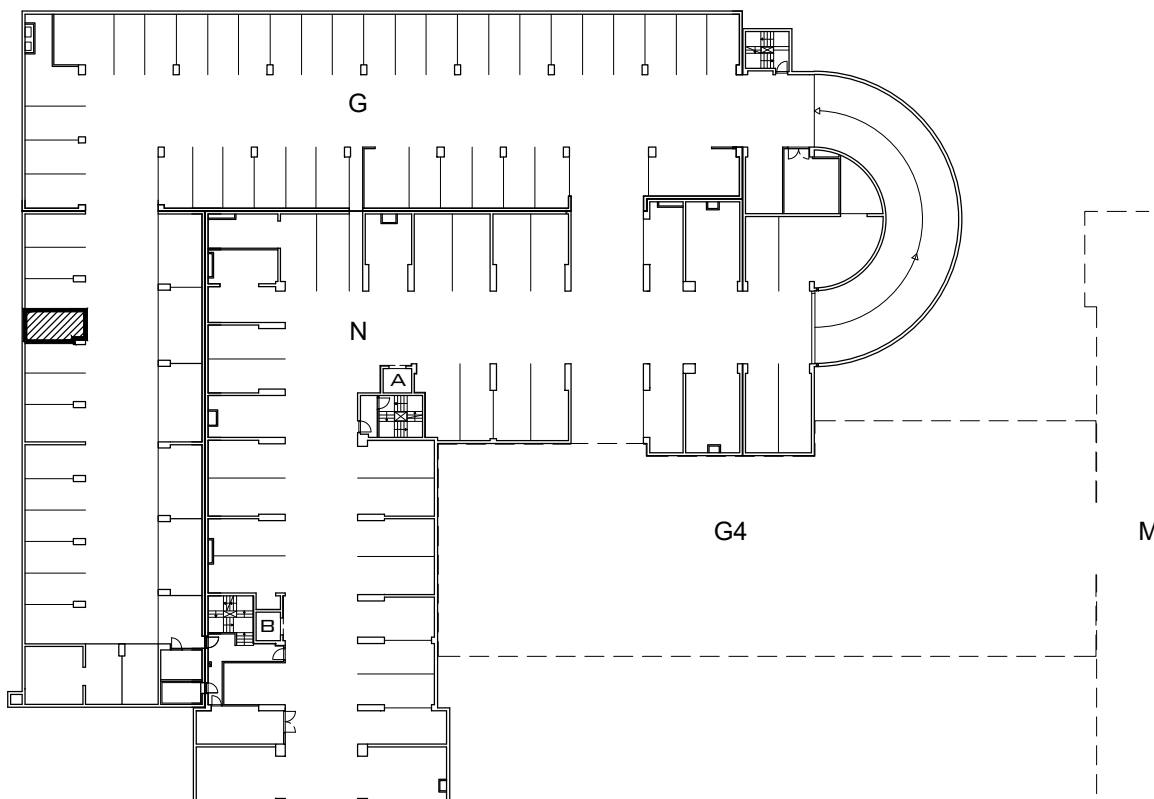

VISINA PARKIRALIŠTA cca 270 cm

MJ 1:100

**PODRUM -1 , DIO G, PARKIRALIŠTE G-29**

**P= 12,73 m<sup>2</sup>**

**NAPOMENA: PO POTREBI TREBA OMOGUĆITI PRISTUP ZAJEDNIČKIM INSTALACIJAMA**

POLOŽAJ PARKIRALIŠTA U GARAŽI NA ETAŽI PODRUM -1