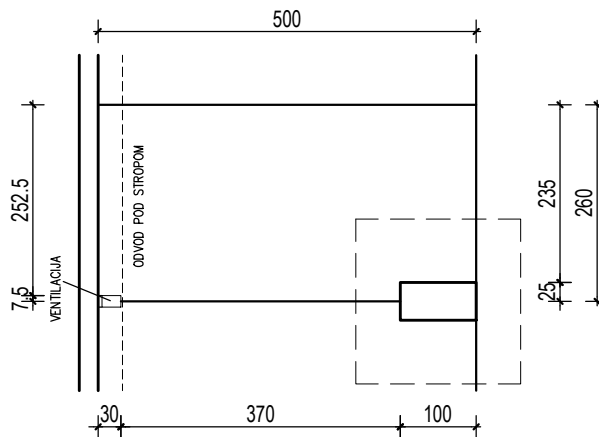

VISINA PARKIRALIŠTA cca 270 cm

MJ 1:100

**PODRUM -1 , DIO G, PARKIRALIŠTE G-29**

**P= 12,73 m<sup>2</sup>**

**NAPOMENA: PO POTREBI TREBA OMOGUĆITI PRISTUP ZAJEDNIČKIM INSTALACIJAMA**

POLOŽAJ PARKIRALIŠTA U GARAŽI NA ETAŽI PODRUM -1