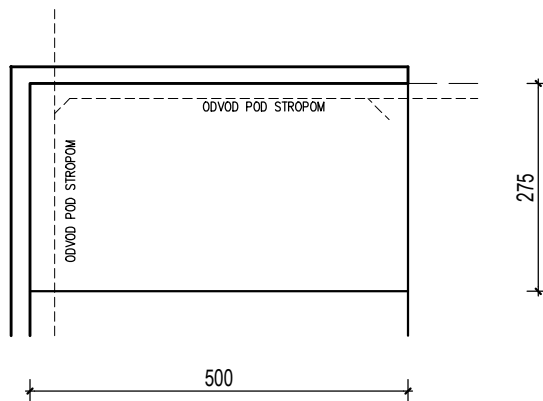

ŠPANSKO- SJEVER, ZAGREB
k.č.br. 2800/1 k.o. STENJEVEC

PODZEMNA GARAŽA G

VISINA PARKIRALIŠTA cca 270 cm

MJ 1:100

PODRUM -1 , DIO G, PARKIRALIŠTE G-26

P= 13,75 m²

NAPOMENA: PO POTREBI TREBA OMOGUĆITI PRISTUP ZAJEDNIČKIM INSTALACIJAMA

POLOŽAJ PARKIRALIŠTA U GARAŽI NA ETAŽI PODRUM -1