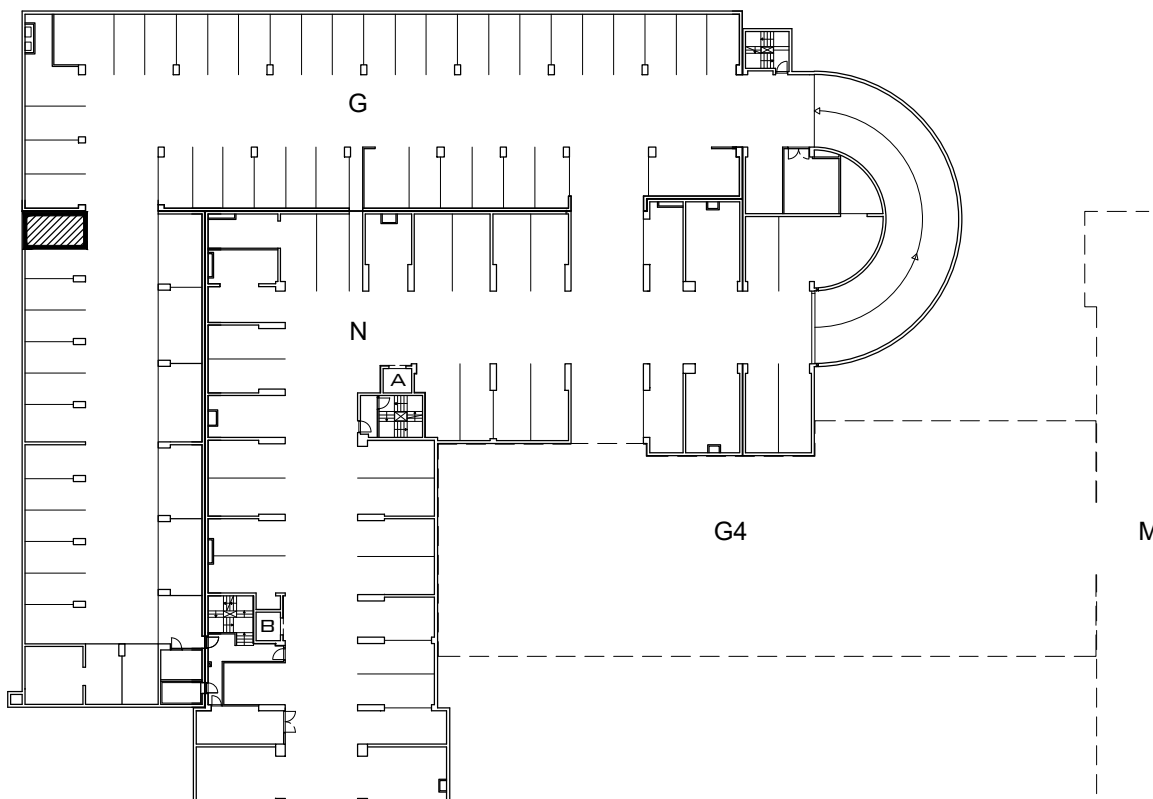

ŠPANSKO- SJEVER, ZAGREB
k.č.br. 2800/1 k.o. STENJEVEC

PODZEMNA GARAŽA G

VISINA PARKIRALIŠTA cca 270 cm

MJ 1:100

PODRUM -1 , DIO G, PARKIRALIŠTE G-26

P= 13,75 m²

NAPOMENA: PO POTREBI TREBA OMOGUĆITI PRISTUP ZAJEDNIČKIM INSTALACIJAMA

POLOŽAJ PARKIRALIŠTA U GARAŽI NA ETAŽI PODRUM -1