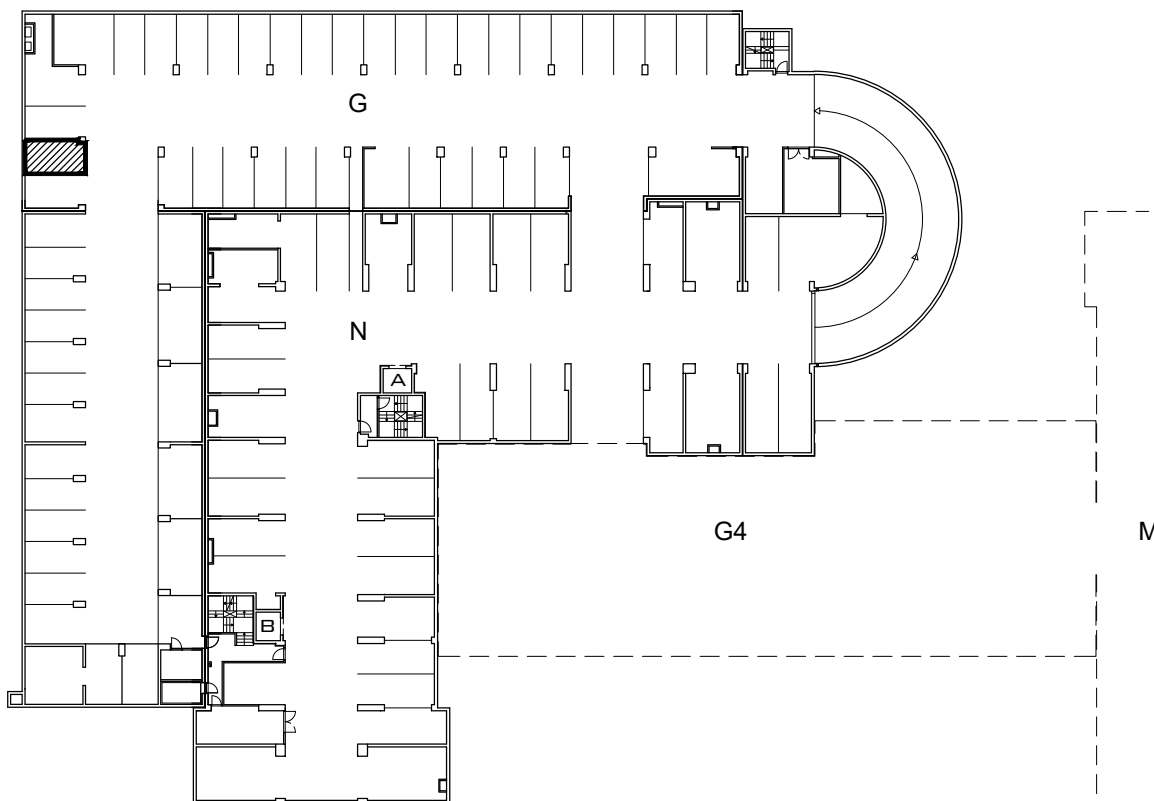

VISINA PARKIRALIŠTA cca 270 cm

MJ 1:100

**PODRUM -1 , DIO G, PARKIRALIŠTE G-24**

**P= 13,82 m<sup>2</sup>**

**NAPOMENA: PO POTREBI TREBA OMOGUĆITI PRISTUP ZAJEDNIČKIM INSTALACIJAMA**

POLOŽAJ PARKIRALIŠTA U GARAŽI NA ETAŽI PODRUM -1