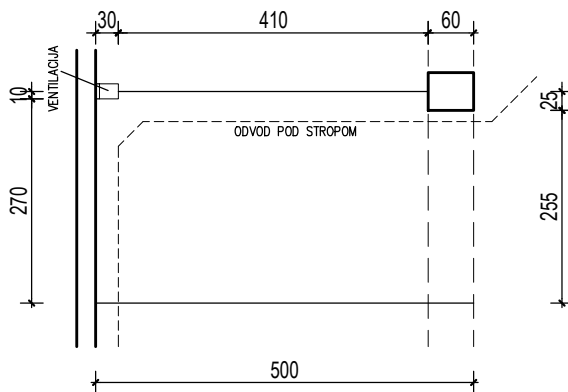

VISINA PARKIRALIŠTA cca 270 cm

MJ 1:100

**PODRUM -1 , DIO G, PARKIRALIŠTE G-24**

**P= 13,82 m<sup>2</sup>**

**NAPOMENA: PO POTREBI TREBA OMOGUĆITI PRISTUP ZAJEDNIČKIM INSTALACIJAMA**

POLOŽAJ PARKIRALIŠTA U GARAŽI NA ETAŽI PODRUM -1