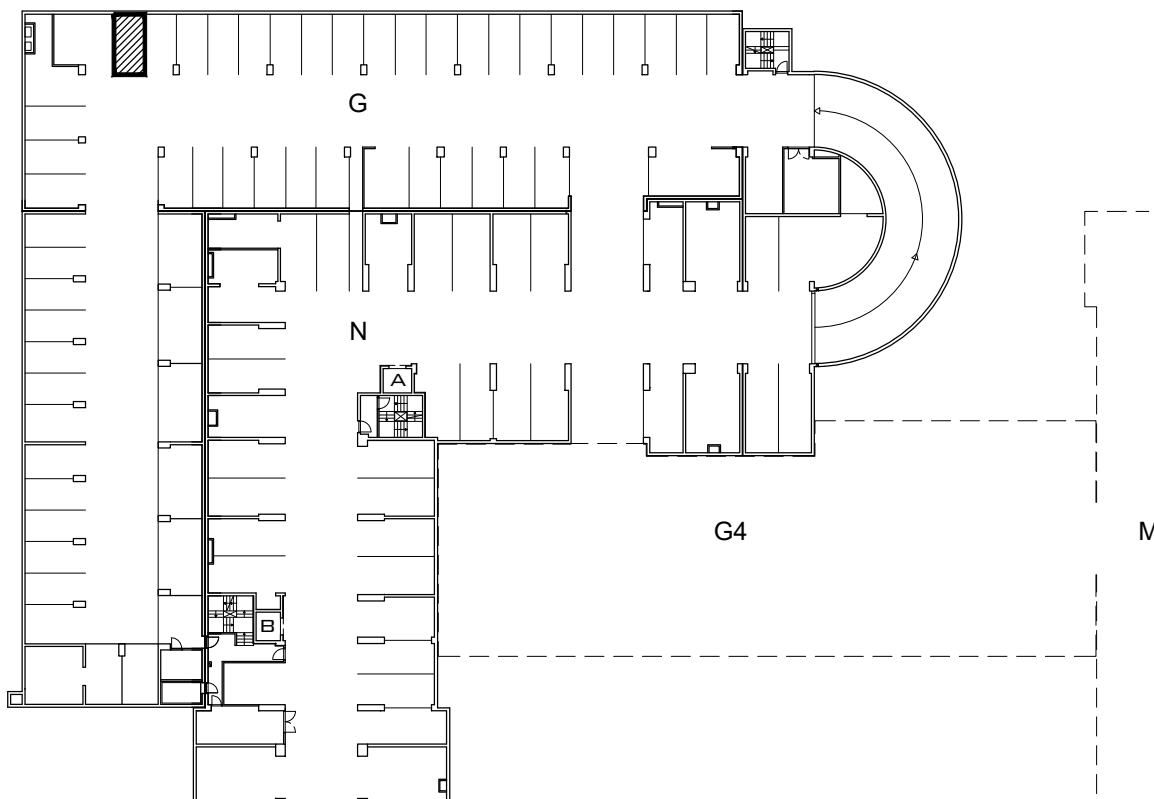

# PODZEMNA GARAŽA G

VISINA PARKIRALIŠTA cca 285 cm

MJ 1:100

## PODRUM -1 , DIO G, PARKIRALIŠTE G-20

P= 12,75 m<sup>2</sup>

NAPOMENA: PO POTREBI TREBA OMOGUĆITI PRISTUP ZAJEDNIČKIM INSTALACIJAMA

POLOŽAJ PARKIRALIŠTA U GARAŽI NA ETAŽI PODRUM -1