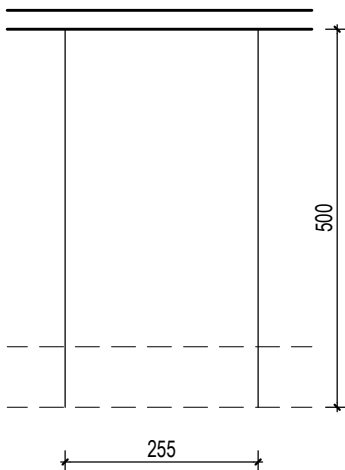

ŠPANSKO- SJEVER, ZAGREB  
k.č.br. 2800/1 k.o. STENJEVEC

# PODZEMNA GARAŽA G

VISINA PARKIRALIŠTA cca 285 cm

MJ 1:100