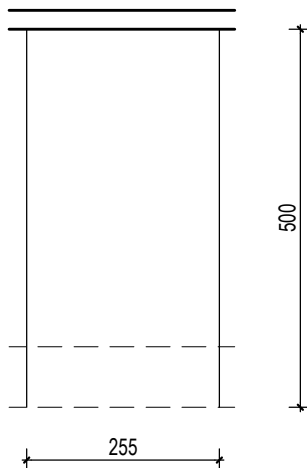

ŠPANSKO- SJEVER, ZAGREB
k.č.br. 2800/1 k.o. STENJEVEC

PODZEMNA GARAŽA G

VISINA PARKIRALIŠTA cca 285 cm

MJ 1:100

PODRUM -1 , DIO G, PARKIRALIŠTE G-17

P= 12,75 m²

NAPOMENA: PO POTREBI TREBA OMOGUĆITI PRISTUP ZAJEDNIČKIM INSTALACIJAMA