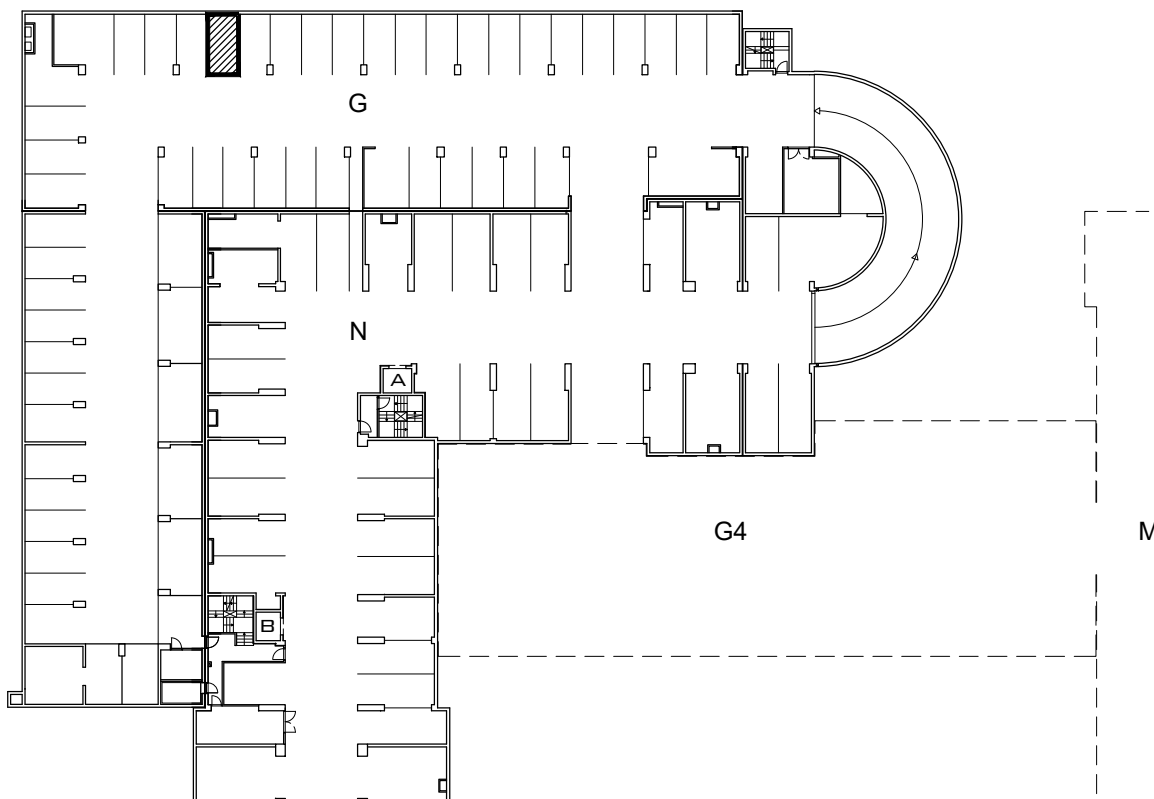

ŠPANSKO- SJEVER, ZAGREB
k.č.br. 2800/1 k.o. STENJEVEC

PODZEMNA GARAŽA G

VISINA PARKIRALIŠTA cca 285 cm

MJ 1:100

PODRUM -1 , DIO G, PARKIRALIŠTE G-17

P= 12,75 m²

NAPOMENA: PO POTREBI TREBA OMOGUĆITI PRISTUP ZAJEDNIČKIM INSTALACIJAMA

POLOŽAJ PARKIRALIŠTA U GARAŽI NA ETAŽI PODRUM -1