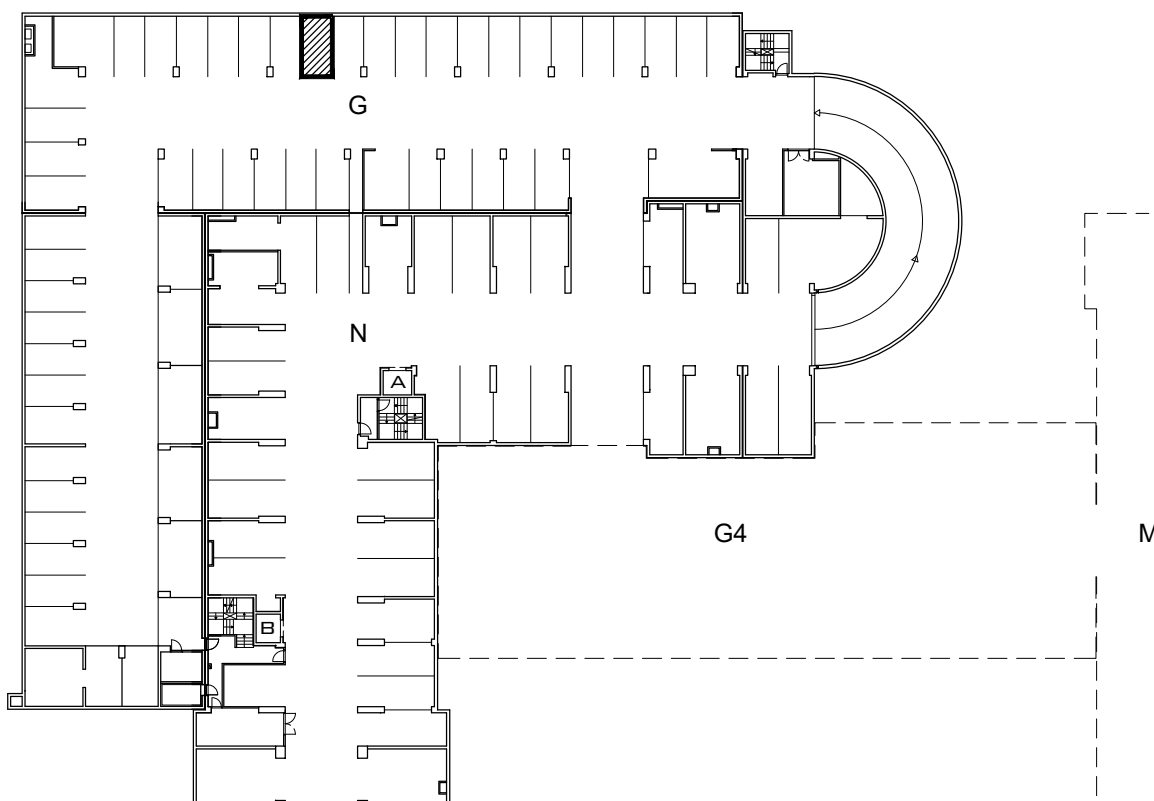

ŠPANSKO- SJEVER, ZAGREB
k.č.br. 2800/1 k.o. STENJEVEC

PODZEMNA GARAŽA G

VISINA PARKIRALIŠTA cca 285 cm

MJ 1:100

PODRUM -1 , DIO G, PARKIRALIŠTE G-14

P= 12,75 m²

NAPOMENA: PO POTREBI TREBA OMOGUĆITI PRISTUP ZAJEDNIČKIM INSTALACIJAMA

POLOŽAJ PARKIRALIŠTA U GARAŽI NA ETAŽI PODRUM -1