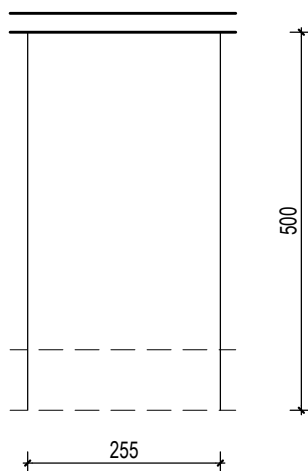

ŠPANSKO- SJEVER, ZAGREB
k.č.br. 2800/1 k.o. STENJEVEC

PODZEMNA GARAŽA G

VISINA PARKIRALIŠTA cca 285 cm

MJ 1:100

PODRUM -1 , DIO G, PARKIRALIŠTE G-14

P= 12,75 m²

NAPOMENA: PO POTREBI TREBA OMOGUĆITI PRISTUP ZAJEDNIČKIM INSTALACIJAMA