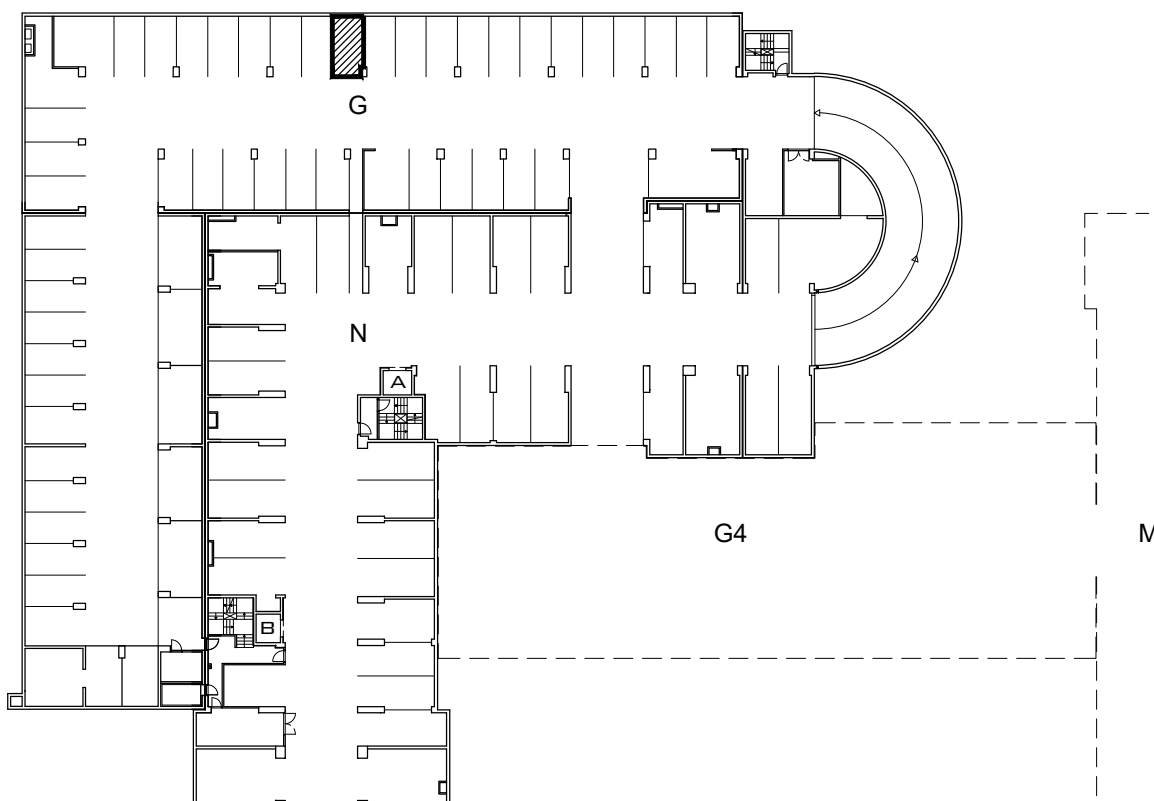

VISINA PARKIRALIŠTA cca 285 cm

MJ 1:100

**PODRUM -1 , DIO G, PARKIRALIŠTE G-13**

**P= 12,78 m<sup>2</sup>**

**NAPOMENA: PO POTREBI TREBA OMOGUĆITI PRISTUP ZAJEDNIČKIM INSTALACIJAMA**

POLOŽAJ PARKIRALIŠTA U GARAŽI NA ETAŽI PODRUM -1