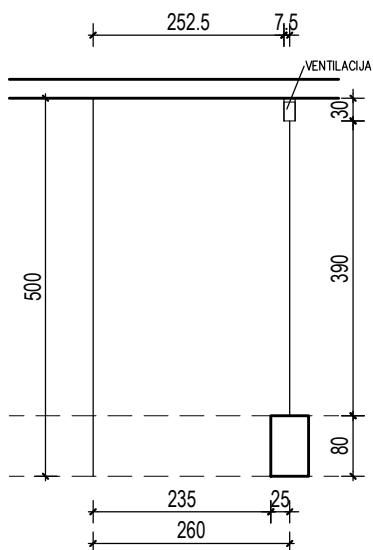

VISINA PARKIRALIŠTA cca 285 cm

MJ 1:100

**PODRUM -1 , DIO G, PARKIRALIŠTE G-13**

**P= 12,78 m<sup>2</sup>**

**NAPOMENA: PO POTREBI TREBA OMOGUĆITI PRISTUP ZAJEDNIČKIM INSTALACIJAMA**

POLOŽAJ PARKIRALIŠTA U GARAŽI NA ETAŽI PODRUM -1