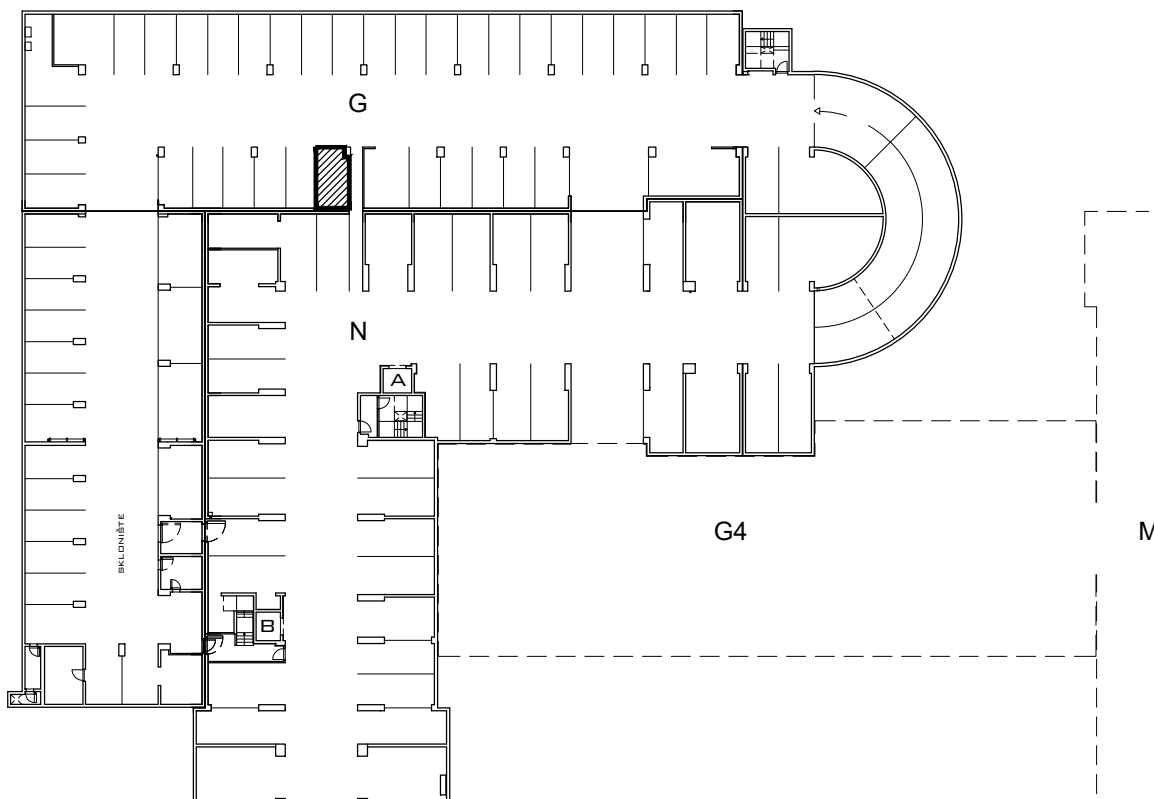

VISINA PARKIRALIŠTA cca 245 cm

MJ 1:100

**PODRUM -2 , DIO G , PARKIRALIŠTE G-109**

**P= 13,45 m<sup>2</sup>**

**NAPOMENA: PO POTREBI TREBA OMOGUĆITI PRISTUP ZAJEDNIČKIM INSTALACIJAMA**

POLOŽAJ PARKIRALIŠTA U GARAŽI NA ETAŽI PODRUM -2