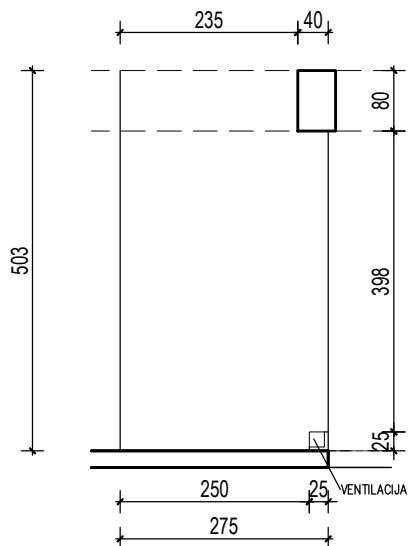

VISINA PARKIRALIŠTA cca 245 cm

MJ 1:100

**PODRUM -2 , DIO G , PARKIRALIŠTE G-109**

**P= 13,45 m<sup>2</sup>**

**NAPOMENA: PO POTREBI TREBA OMOGUĆITI PRISTUP ZAJEDNIČKIM INSTALACIJAMA**

POLOŽAJ PARKIRALIŠTA U GARAŽI NA ETAŽI PODRUM -2